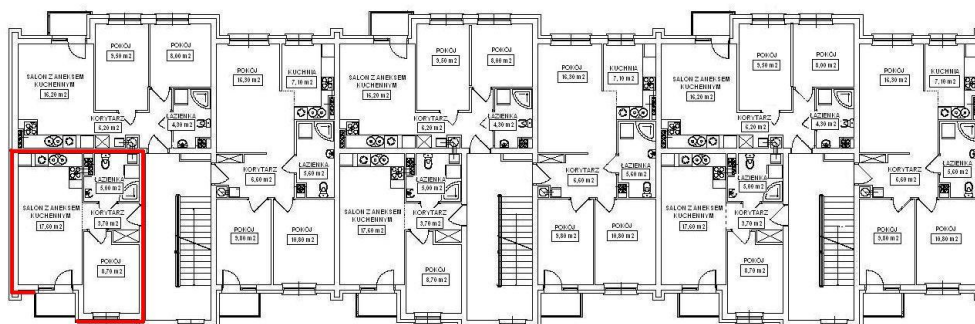

Osiedle Pod Klonami w Środzie Wielkopolskiej

I PIĘTRO W SEGMENTCIE NR 1

Lokal mieszkalny nr 4

Powierzchnia 35,00 m²

Salon z aneksem kuchennym	17,60
Pokój	8,70
Łazienka	5,00
Korytarz	3,70

Mieszkanie z balkonem