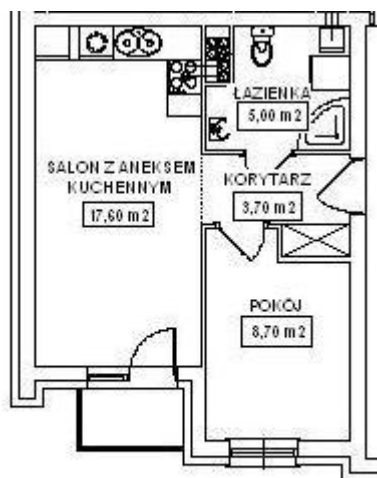

Osiedle Pod Klonami w Środzie Wielkopolskiej

I PIĘTRO W SEGMENTCIE NR 1

Lokal mieszkalny nr 4

Powierzchnia 35,00 m²

Salon z aneksem kuchennym	17,60
Pokój	8,70
Łazienka	5,00
Korytarz	3,70

Mieszkanie z balkonem