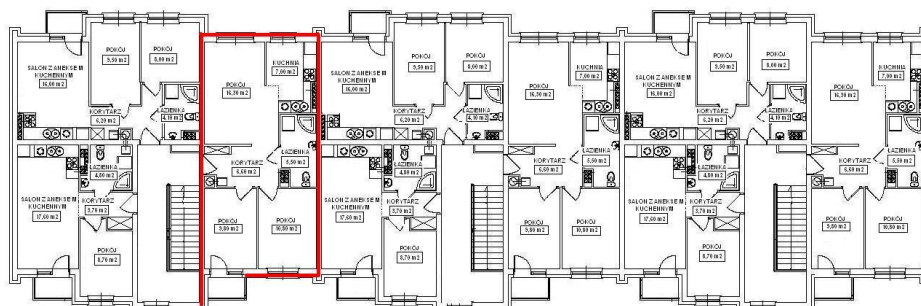

## II PIĘTRO W SEGMENTCIE NR 1

### Lokal mieszkalny nr 9

Powierzchnia 56,00 m<sup>2</sup>

Pokój	16,30
Pokój	10,80
Pokój	9,80
Kuchnia	7,00
Łazienka	5,50
Korytarz	6,60

Mieszkanie z balkonem

**Jesteś zainteresowany?**

Zadzwoń: **508 530 742**, odwiedź nasze Biuro Sprzedaży  
w Śremie przy ul. Chłapowskiego 28/37-38 lub naszą stronę internetową [www.aljas.pl](http://www.aljas.pl),  
zobacz zdjęcia z postępu prac, wizualizacje oraz plany mieszkań