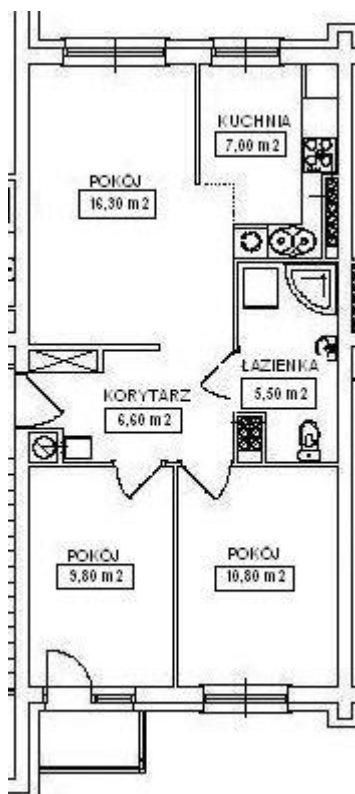

## II PIĘTRO W SEGMENTCIE NR 1

### Lokal mieszkalny nr 9

Powierzchnia 56,00 m<sup>2</sup>

Pokój	16,30
Pokój	10,80
Pokój	9,80
Kuchnia	7,00
Łazienka	5,50
Korytarz	6,60

Mieszkanie z balkonem

**Jesteś zainteresowany?**

Zadzwoń: **508 530 742**, odwiedź nasze Biuro Sprzedaży  
w Śremie przy ul. Chłapowskiego 28/37-38 lub naszą stronę internetową [www.aljas.pl](http://www.aljas.pl),  
zobacz zdjęcia z postępu prac, wizualizacje oraz plany mieszkań