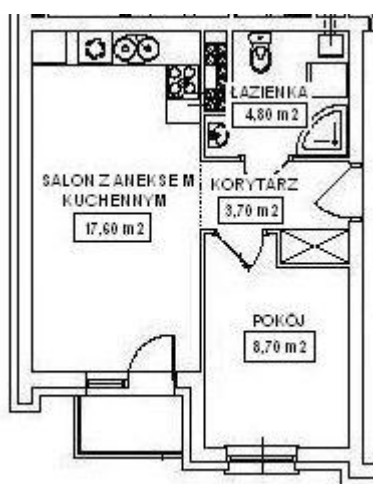

Osiedle Pod Klonami w Środzie Wielkopolskiej

II PIĘTRO W SEGMENTCIE NR 2

Lokal mieszkalny nr 7

Powierzchnia 34,80 m²

Salon z aneksem kuchennym	17,60
Pokój	8,70
Łazienka	4,80
Korytarz	3,70

Mieszkanie z balkonem