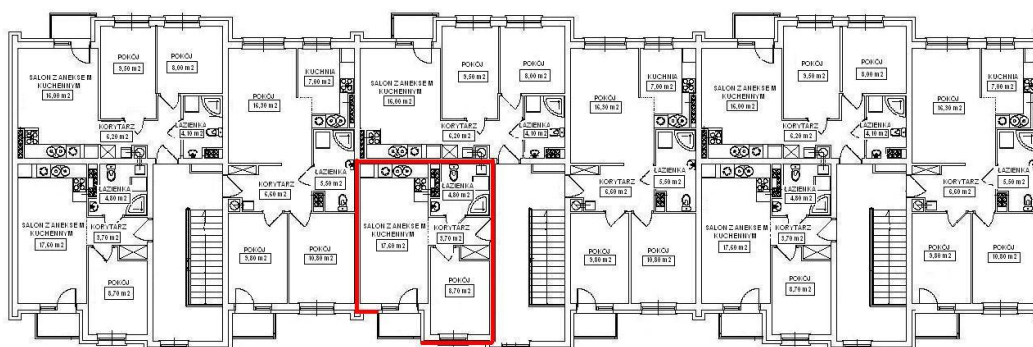

Osiedle Pod Klonami w Środzie Wielkopolskiej

II PIĘTRO W SEGMENTCIE NR 2

Lokal mieszkalny nr 7

Powierzchnia 34,80 m²

Salon z aneksem kuchennym	17,60
Pokój	8,70
Łazienka	4,80
Korytarz	3,70

Mieszkanie z balkonem