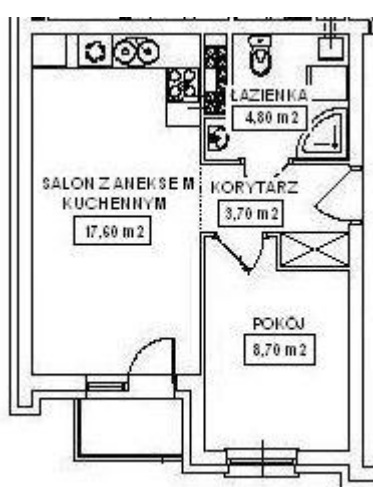

## II PIĘTRO W SEGMENTIE NR 3

### Lokal mieszkalny nr 7

Powierzchnia 34,80 m<sup>2</sup>

Salon z aneksem kuchennym	17,60
Pokój	8,70
Łazienka	4,80
Korytarz	3,70

Mieszkanie z balkonem

**Jesteś zainteresowany?**

Zadzwoń: **508 530 742**, odwiedź nasze Biuro Sprzedaży  
w Śremie przy ul. Chłapowskiego 28/37-38 lub naszą stronę internetową [www.aljas.pl](http://www.aljas.pl),  
zobacz zdjęcia z postępu prac, wizualizacje oraz plany mieszkań