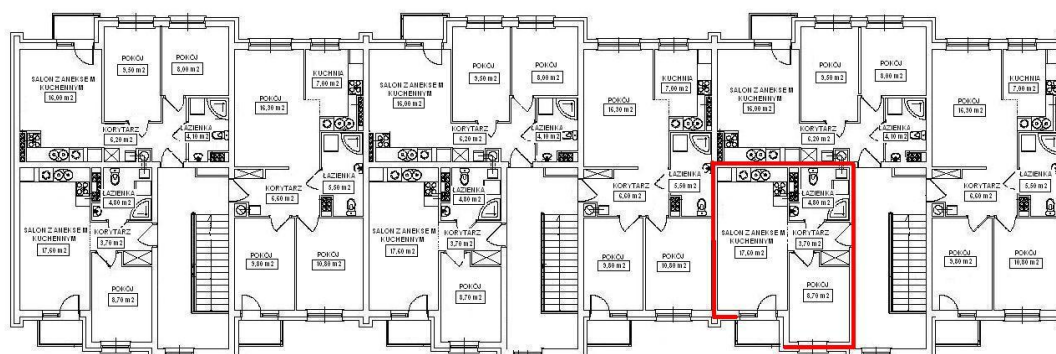

## II PIĘTRO W SEGMENTIE NR 3

### Lokal mieszkalny nr 7

Powierzchnia 34,80 m<sup>2</sup>

Salon z aneksem kuchennym	17,60
Pokój	8,70
Łazienka	4,80
Korytarz	3,70

Mieszkanie z balkonem

**Jesteś zainteresowany?**

Zadzwoń: **508 530 742**, odwiedź nasze Biuro Sprzedaży  
w Śremie przy ul. Chłapowskiego 28/37-38 lub naszą stronę internetową [www.aljas.pl](http://www.aljas.pl),  
zobacz zdjęcia z postępu prac, wizualizacje oraz plany mieszkań