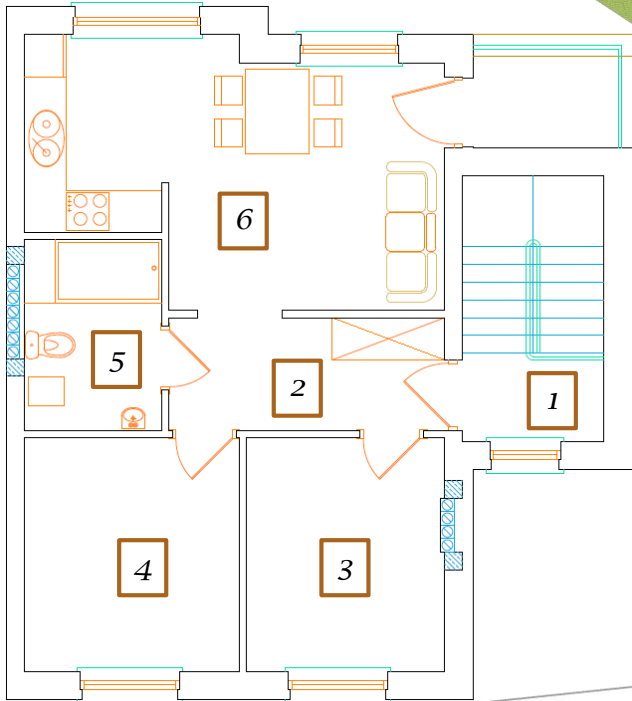

**LOKAL NUMER 14/2**

Budynki objęte  
programem  
MdM

**aljas**  
development

„ALJAS” Development  
Sławomir Jasiczak, Donata Jasiczak S.C.  
ul. Chłapowskiego 28/38  
63-100 Śrem

	<i>Pomieszczenie</i>	<i>[m<sup>2</sup>]</i>
1	<i>klatka schodowa</i>	10,00
2	<i>komunikacja</i>	6,20
3	<i>pokój</i>	9,20
4	<i>pokój</i>	10,00
5	<i>łazienka</i>	5,20
6	<i>salon + kuchnia</i>	19,70
	<b>RAZEM</b>	<b>60,30</b>