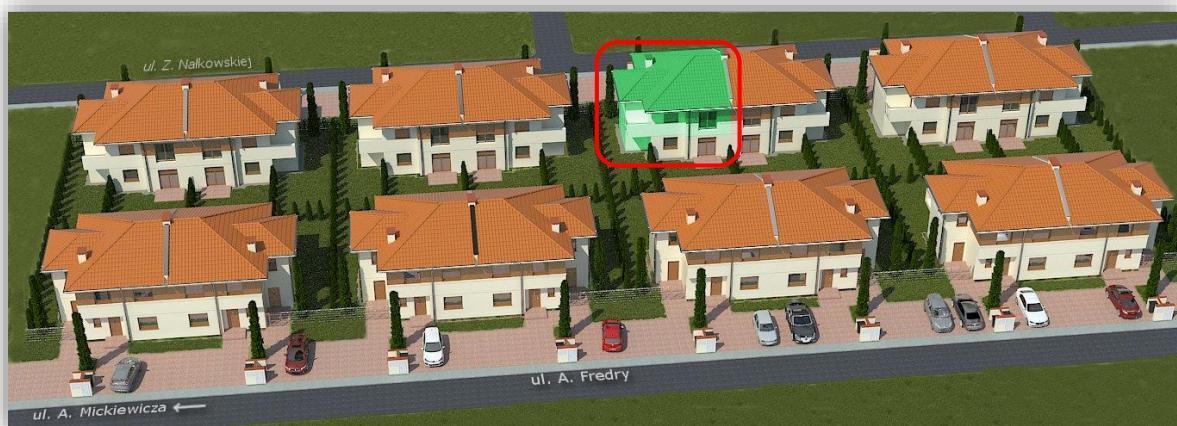

Nowe osiedle mieszkaniowe „Mała Toskania” zlokalizowane w malowniczej części Środy Wielkopolskiej, przyciąga uwagę swym niepowtarzalnym włoskim klimatem. Inwestycję realizowaną w toskańskim stylu, jednocześnie charakteryzuje nowoczesność i energooszczędność. Zespół kilkudziesięciu budynków znajduje się w cichej okolicy, na powierzchni ponad 20 tys. m<sup>2</sup>, niedaleko centrum miasta, terenów rekreacyjnych oraz drogi S11 zapewniając przy tym znakomite połączenie z Poznaniem.

**LOKAL NUMER 14/2**

Budynki objęte  
programem  
MdM

**aljas**  
development

„ALJAS” Development  
Sławomir Jasiczak, Donata Jasiczak S.C.  
ul. Chłapowskiego 28/38  
63-100 Śrem

	<i>Pomieszczenie</i>	<i>[m<sup>2</sup>]</i>
1	<i>klatka schodowa</i>	10,00
2	<i>komunikacja</i>	6,20
3	<i>pokój</i>	9,20
4	<i>pokój</i>	10,00
5	<i>łazienka</i>	5,20
6	<i>salon + kuchnia</i>	19,70
	<b>RAZEM</b>	<b>60,30</b>