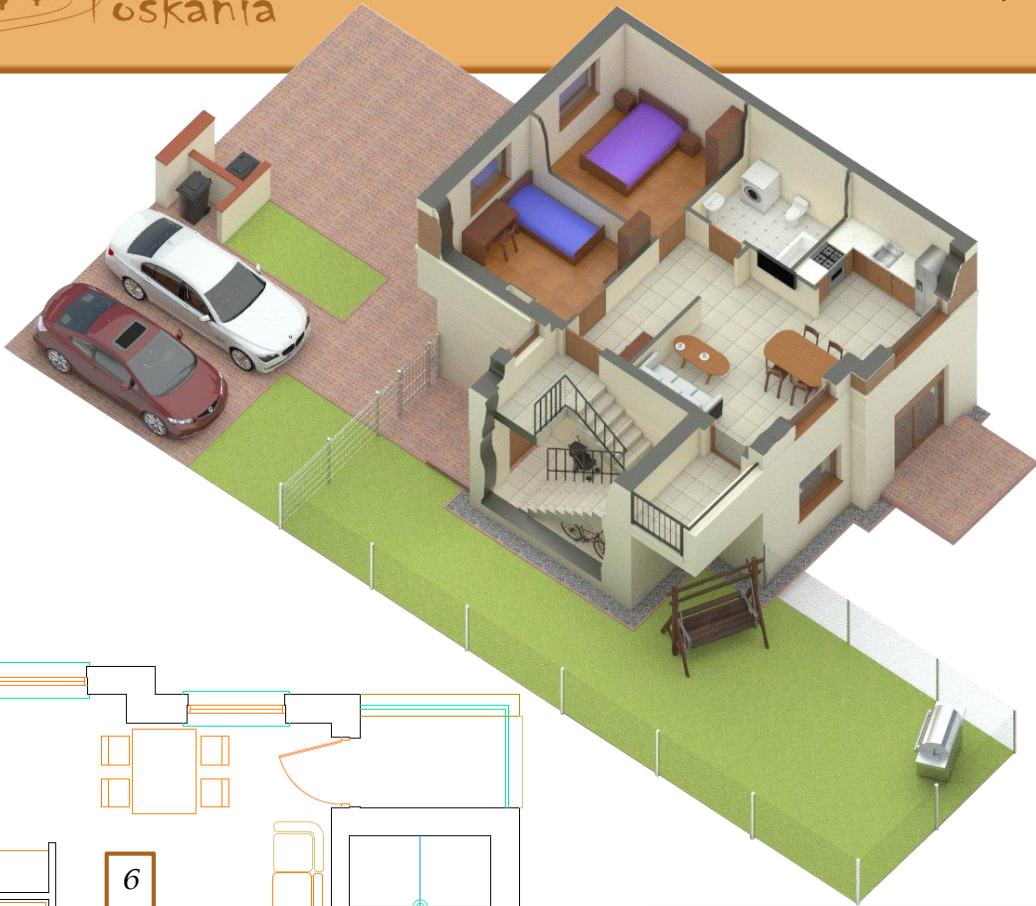

Nowe osiedle mieszkaniowe „Mała Toskania” zlokalizowane w malowniczej części Środy Wielkopolskiej, przyciąga uwagę swym niepowtarzalnym włoskim klimatem. Inwestycję realizowaną w toskańskim stylu, jednocześnie charakteryzuje nowoczesność i energooszczędność. Zespół kilkudziesięciu budynków znajduje się w cichej okolicy, na powierzchni ponad 20 tys. m<sup>2</sup>, niedaleko centrum miasta, terenów rekreacyjnych oraz drogi S11 zapewniając przy tym znakomite połączenie z Poznaniem.

**LOKAL NUMER 14/2**

Budynki objęte  
programem  
MdM

**aljas**  
development

„ALJAS” Development  
Sławomir Jasiczak, Donata Jasiczak S.C.  
ul. Chłapowskiego 28/38  
63-100 Śrem

	<i>Pomieszczenie</i>	<i>[m<sup>2</sup>]</i>
1	<i>klatka schodowa</i>	10,00
2	<i>komunikacja</i>	6,20
3	<i>pokój</i>	9,20
4	<i>pokój</i>	10,00
5	<i>łazienka</i>	5,20
6	<i>salon + kuchnia</i>	19,70
	<b>RAZEM</b>	<b>60,30</b>