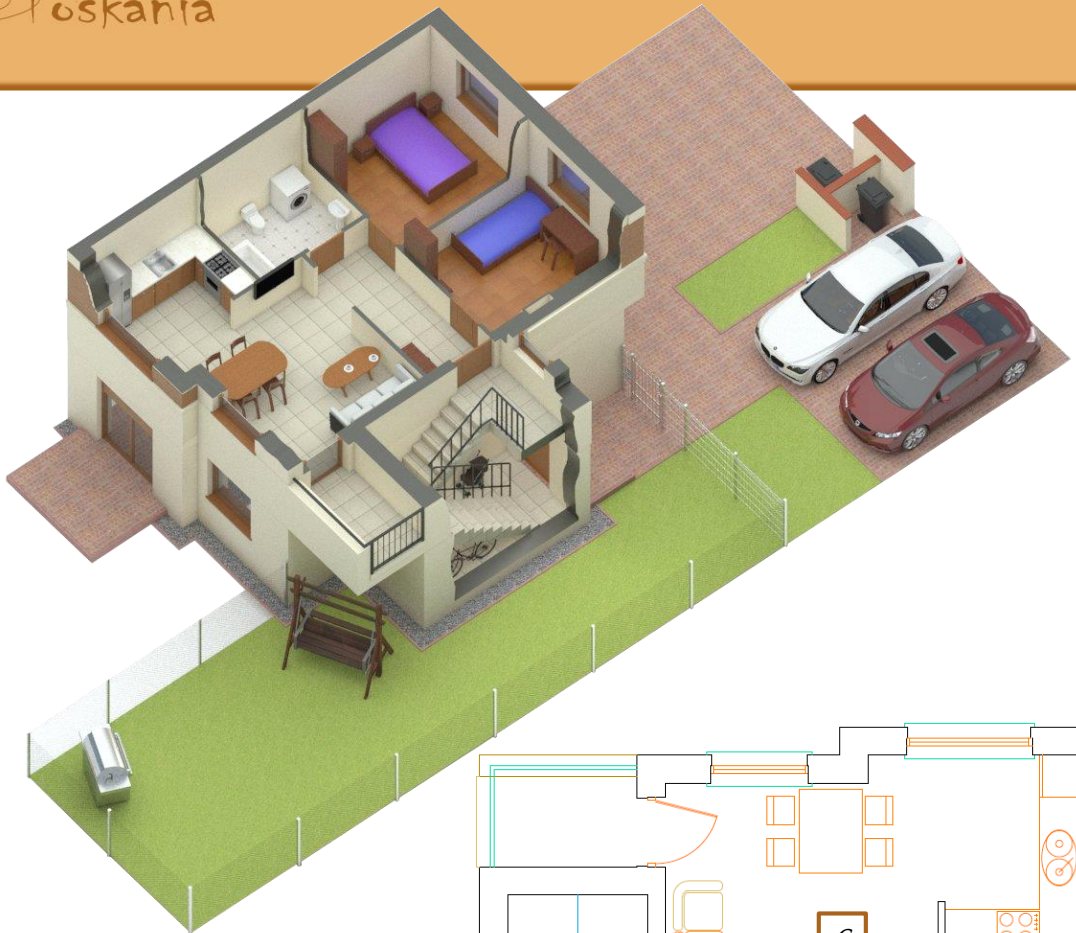

Nowe osiedle mieszkaniowe „Mała Toskania” zlokalizowane w malowniczej części Środy Wielkopolskiej, przyciąga uwagę swym niepowtarzalnym włoskim klimatem. Inwestycję realizowaną w toskańskim stylu, jednocześnie charakteryzuje nowoczesność i energooszczędność. Zespół kilkudziesięciu budynków znajduje się w cichej okolicy, na powierzchni ponad 20 tys. m<sup>2</sup>, niedaleko centrum miasta, terenów rekreacyjnych oraz drogi S11 zapewniając przy tym znakomite połączenie z Poznaniem.

**LOKAL NUMER 15/2**

Budynek objęty  
programem  
MdM

„ALJAS” Development  
Sławomir Jasiczak, Donata Jasiczak S.C.  
ul. Chłapowskiego 28/38  
63-100 Śrem

	<i>Pomieszczenie</i>	<i>[m<sup>2</sup>]</i>
1	<i>klatka schodowa</i>	10,00
2	<i>komunikacja</i>	6,20
3	<i>pokój</i>	9,20
4	<i>pokój</i>	10,00
5	<i>łazienka</i>	5,20
6	<i>salon + kuchnia</i>	19,70
	<b>RAZEM</b>	<b>60,30</b>