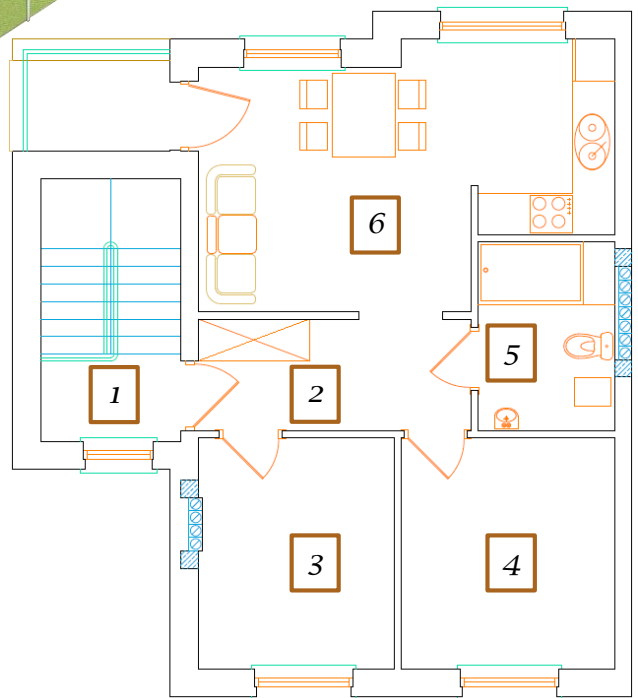

**LOKAL NUMER 15/2**

Budynek objęty  
programem  
MdM

„ALJAS” Development  
Sławomir Jasiczak, Donata Jasiczak S.C.  
ul. Chłapowskiego 28/38  
63-100 Śrem

	<i>Pomieszczenie</i>	<i>[m<sup>2</sup>]</i>
1	<i>klatka schodowa</i>	10,00
2	<i>komunikacja</i>	6,20
3	<i>pokój</i>	9,20
4	<i>pokój</i>	10,00
5	<i>łazienka</i>	5,20
6	<i>salon + kuchnia</i>	19,70
	<b>RAZEM</b>	<b>60,30</b>