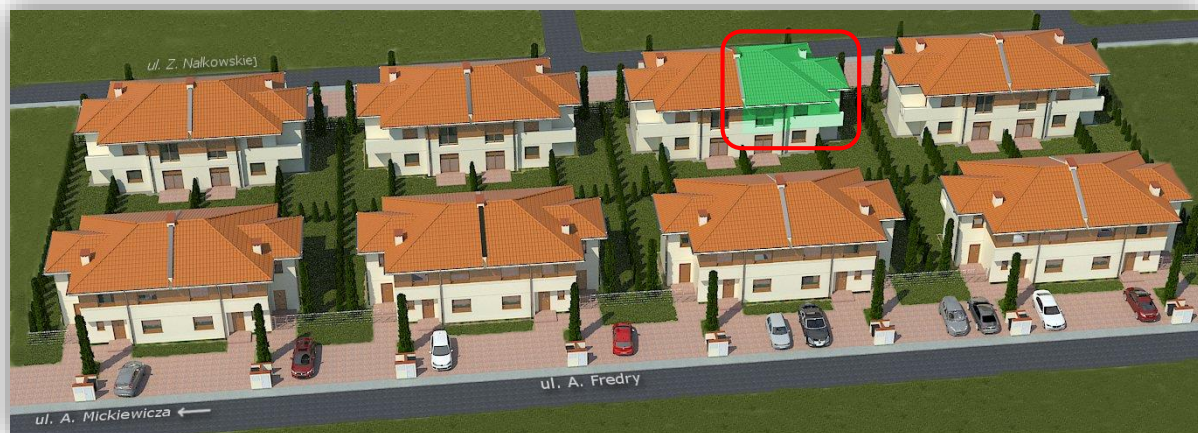

Nowe osiedle mieszkaniowe „Mała Toskania” zlokalizowane w malowniczej części Środy Wielkopolskiej, przyciąga uwagę swym niepowtarzalnym włoskim klimatem. Inwestycję realizowaną w toskańskim stylu, jednocześnie charakteryzuje nowoczesność i energooszczędność. Zespół kilkudziesięciu budynków znajduje się w cichej okolicy, na powierzchni ponad 20 tys. m<sup>2</sup>, niedaleko centrum miasta, terenów rekreacyjnych oraz drogi S11 zapewniając przy tym znakomite połączenie z Poznaniem.

**LOKAL NUMER 15/2**

Budynek objęty  
programem  
MdM

„ALJAS” Development  
Sławomir Jasiczak, Donata Jasiczak S.C.  
ul. Chłapowskiego 28/38  
63-100 Śrem

	<i>Pomieszczenie</i>	<i>[m<sup>2</sup>]</i>
1	<i>klatka schodowa</i>	10,00
2	<i>komunikacja</i>	6,20
3	<i>pokój</i>	9,20
4	<i>pokój</i>	10,00
5	<i>łazienka</i>	5,20
6	<i>salon + kuchnia</i>	19,70
	<b>RAZEM</b>	<b>60,30</b>