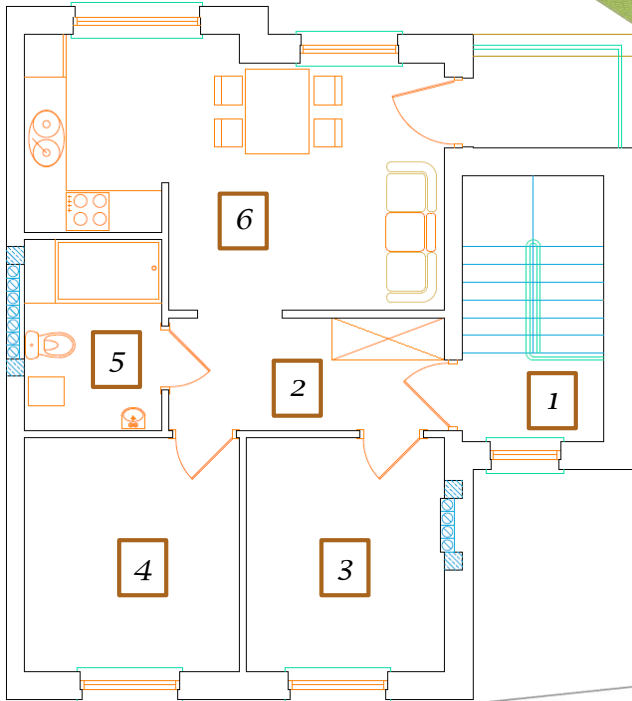

LOKAL NUMER 16/2

Budynek objęty
programem
MdM

aljas
development

„ALJAS” Development
Sławomir Jasiczak, Donata Jasiczak S.C.
ul. Chłapowskiego 28/38
63-100 Śrem

	<i>Pomieszczenie</i>	<i>[m²]</i>
1	<i>klatka schodowa</i>	10,00
2	<i>komunikacja</i>	6,20
3	<i>pokój</i>	9,20
4	<i>pokój</i>	10,00
5	<i>łazienka</i>	5,20
6	<i>salon + kuchnia</i>	19,70
	RAZEM	60,30