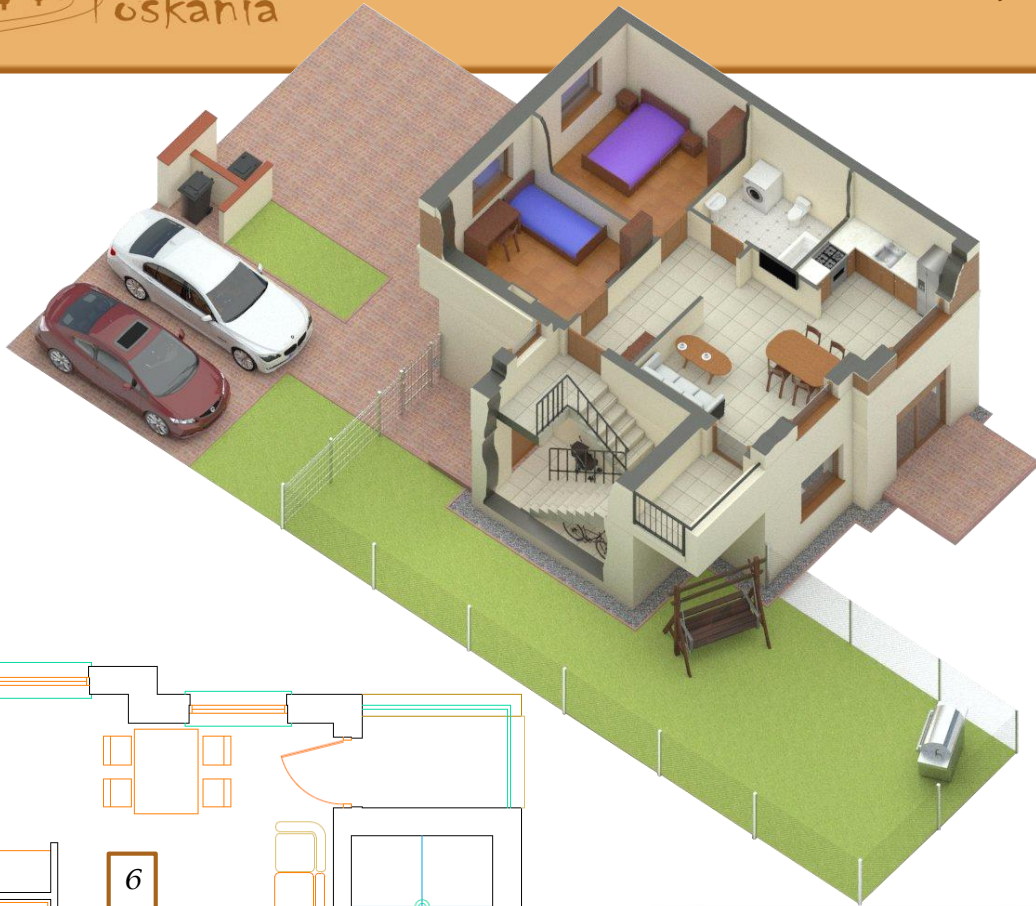

Nowe osiedle mieszkaniowe „Mała Toskania” zlokalizowane w malowniczej części Środy Wielkopolskiej, przyciąga uwagę swym niepowtarzalnym włoskim klimatem. Inwestycję realizowaną w toskańskim stylu, jednocześnie charakteryzuje nowoczesność i energooszczędność. Zespół kilkudziesięciu budynków znajduje się w cichej okolicy, na powierzchni ponad 20 tys. m², niedaleko centrum miasta, terenów rekreacyjnych oraz drogi S11 zapewniając przy tym znakomite połączenie z Poznaniem.

LOKAL NUMER 16/2

Budynek objęty
programem
MdM

aljas
development

„ALJAS” Development
Sławomir Jasiczak, Donata Jasiczak S.C.
ul. Chłapowskiego 28/38
63-100 Śrem

	<i>Pomieszczenie</i>	<i>[m²]</i>
1	<i>klatka schodowa</i>	10,00
2	<i>komunikacja</i>	6,20
3	<i>pokój</i>	9,20
4	<i>pokój</i>	10,00
5	<i>łazienka</i>	5,20
6	<i>salon + kuchnia</i>	19,70
	RAZEM	60,30