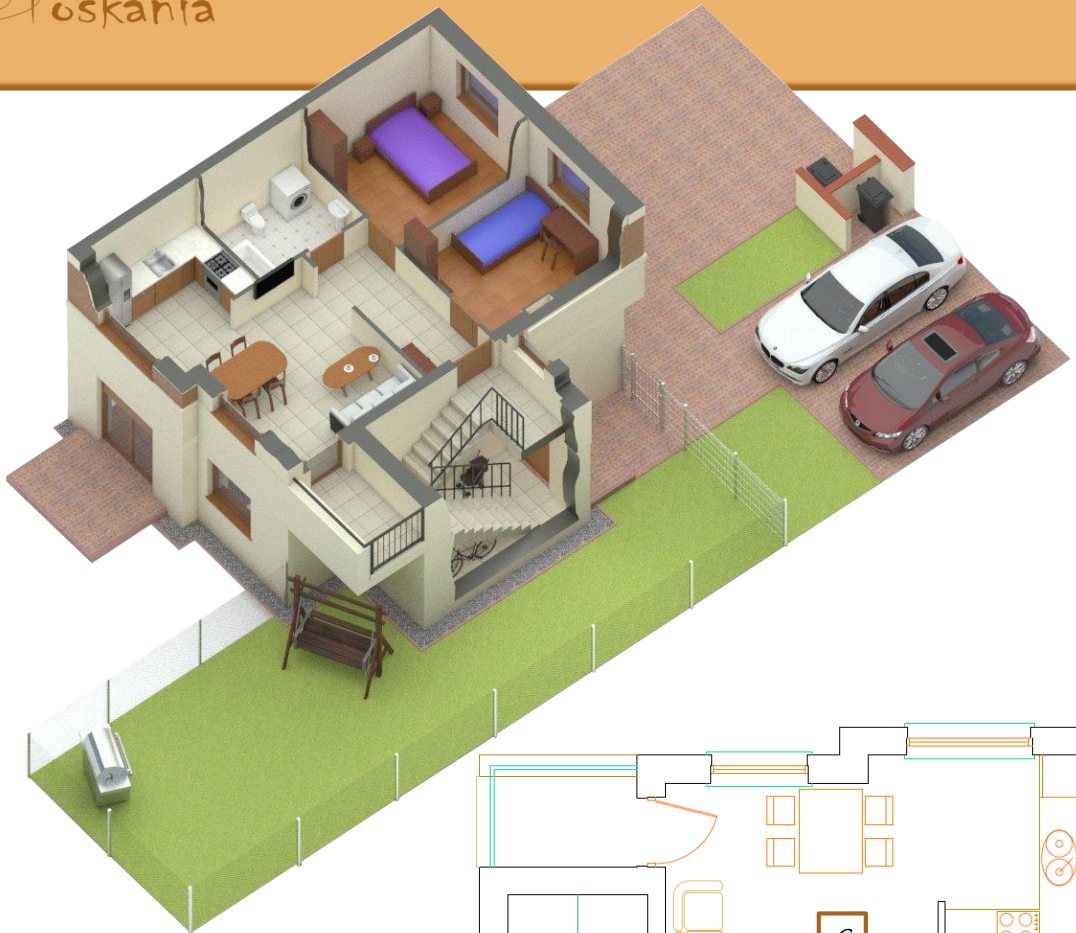

Nowe osiedle mieszkaniowe „Mała Toskania” zlokalizowane w malowniczej części Środy Wielkopolskiej, przyciąga uwagę swym niepowtarzalnym włoskim klimatem. Inwestycję realizowaną w toskańskim stylu, jednocześnie charakteryzuje nowoczesność i energooszczędność. Zespół kilkudziesięciu budynków znajduje się w cichej okolicy, na powierzchni ponad 20 tys. m², niedaleko centrum miasta, terenów rekreacyjnych oraz drogi S11 zapewniając przy tym znakomite połączenie z Poznaniem.

	<i>Pomieszczenie</i>	<i>[m²]</i>
1	<i>klatka schodowa</i>	10,00
2	<i>komunikacja</i>	6,20
3	<i>pokój</i>	9,20
4	<i>pokój</i>	10,00
5	<i>łazienka</i>	5,20
6	<i>salon + kuchnia</i>	19,70
	RAZEM	60,30