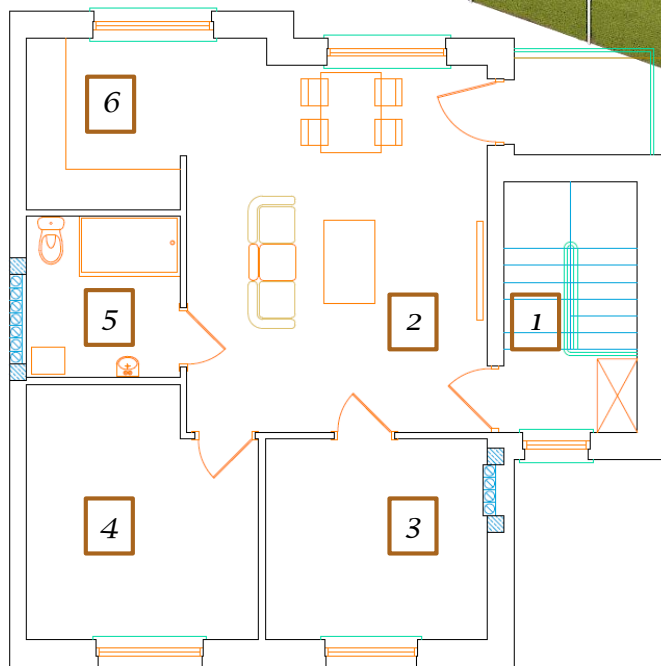

LOKAL NUMER 2/2

Budynki objęte
programem
MdM

„ALJAS” Development
Sławomir Jasiczak, Donata Jasiczak S.C.
ul. Chłapowskiego 28/38
63-100 Śrem

Mata
Toskania

LOKAL NUMER 2/2

	<i>Pomieszczenie</i>	<i>[m²]</i>
1	<i>klatka schodowa</i>	10,00
2	<i>salon</i>	25,20
3	<i>pokój</i>	9,90
4	<i>pokój</i>	12,10
5	<i>łazienka</i>	5,50
6	<i>kuchnia</i>	5,90
	RAZEM	68,60