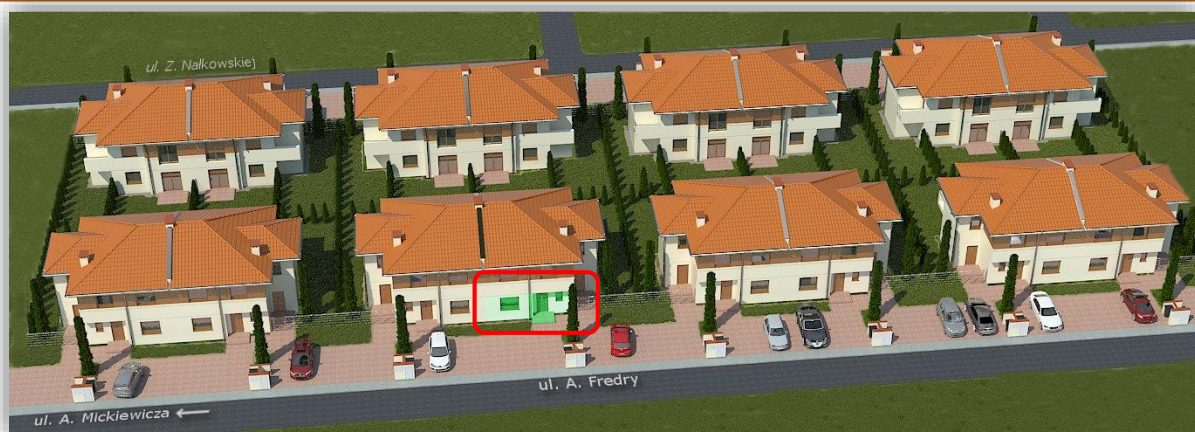

Nowe osiedle mieszkaniowe „Mała Toskania” zlokalizowane w malowniczej części Środy Wielkopolskiej, przyciąga uwagę swym niepowtarzalnym włoskim klimatem. Inwestycję realizowaną w toskańskim stylu, jednocześnie charakteryzuje nowoczesność i energooszczędność. Zespół kilkudziesięciu budynków znajduje się w cichej okolicy, na powierzchni ponad 20 tys. m², niedaleko centrum miasta, terenów rekreacyjnych oraz drogi S11 zapewniając przy tym znakomite połączenie z Poznaniem.

Jesteś zainteresowany?

Zadzwoń:

508 530 742

odwiedź nasze biuro sprzedaży przy

ul. Chłapowskiego 28/38 w Śremie

lub naszą stronę internetową:

www.aljas.pl

zobacz zdjęcia z postępu prac, wizualizacje oraz plany mieszkań

LOKAL NUMER 4/1

Budynek objęty
programem
MdM

„ALJAS” Development
Sławomir Jasiczak, Donata Jasiczak S.C.
ul. Chłapowskiego 28/38
63-100 Śrem

Mala
Toskania

LOKAL NUMER 4/1

	<i>Pomieszczenie</i>	<i>[m²]</i>
1	<i>komunikacja</i>	6,30
2	<i>pom. gospodarcze</i>	3,30
3	<i>pokój</i>	10,80
4	<i>łazienka</i>	4,40
5	<i>pokój</i>	9,20
6	<i>salon + kuchnia</i>	22,20
	RAZEM	56,20