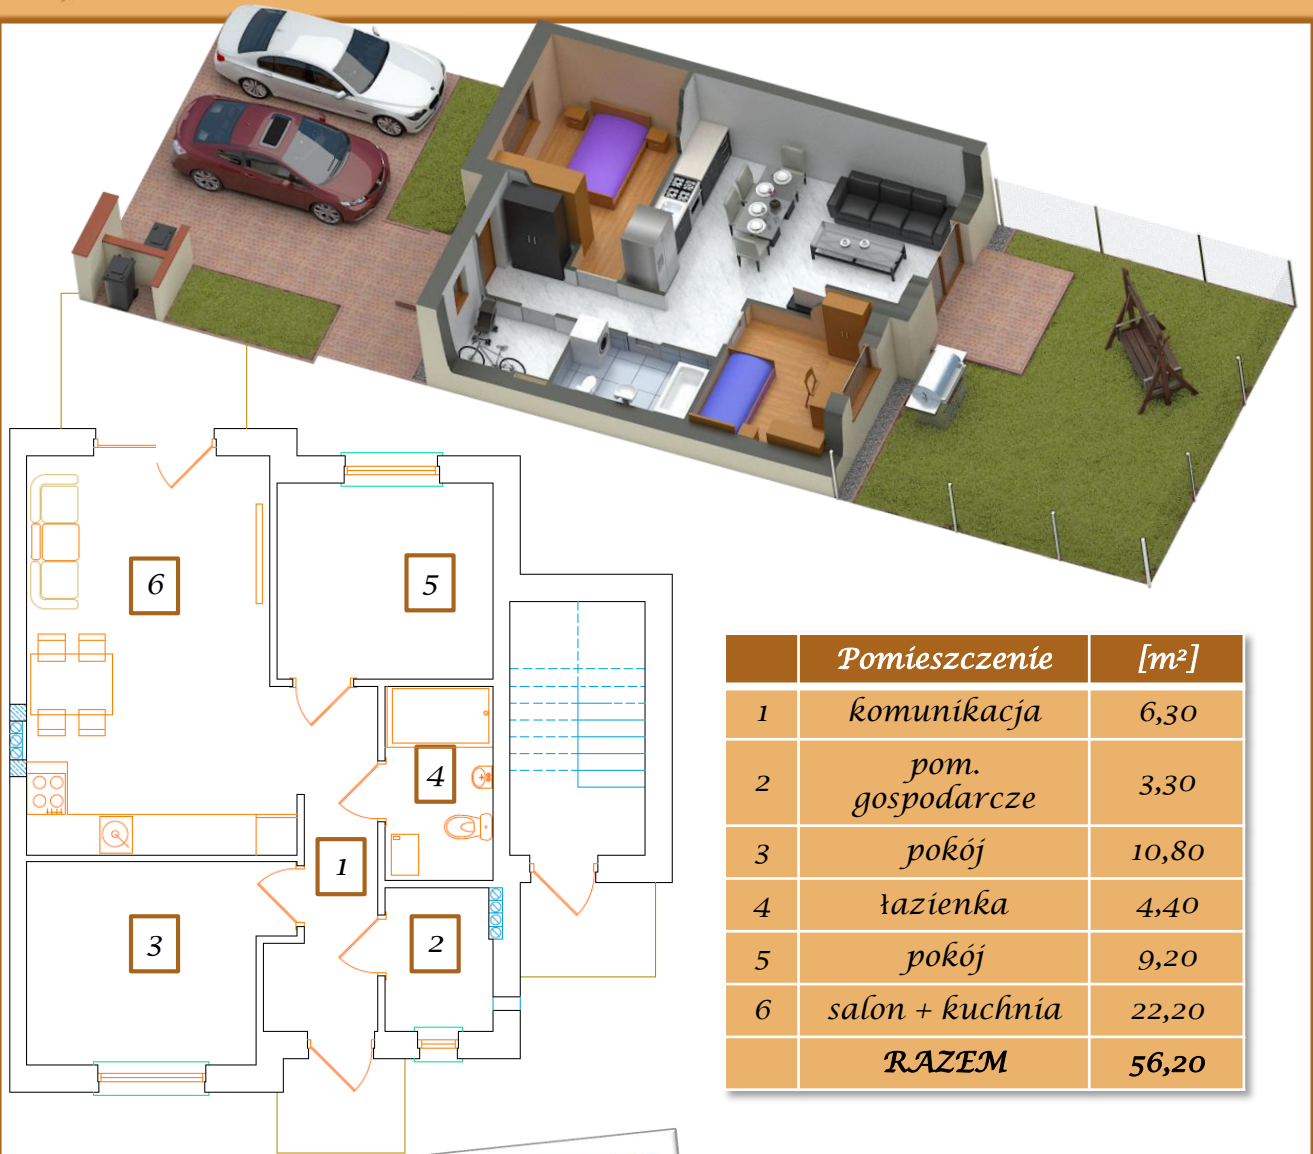

Nowe osiedle mieszkaniowe „Mała Toskania” zlokalizowane w malowniczej części Środy Wielkopolskiej, przyciąga uwagę swym niepowtarzalnym włoskim klimatem. Inwestycję realizowaną w toskańskim stylu, jednocześnie charakteryzuje nowoczesność i energooszczędność. Zespół kilkudziesięciu budynków znajduje się w cichej okolicy, na powierzchni ponad 20 tys. m², niedaleko centrum miasta, terenów rekreacyjnych oraz drogi S11 zapewniając przy tym znakomite połączenie z Poznaniem.

LOKAL NUMER 4/1

Budynek objęty
programem
MdM

„ALJAS” Development
Sławomir Jasiczak, Donata Jasiczak S.C.
ul. Chłapowskiego 28/38
63-100 Śrem

Mala
Toskania

LOKAL NUMER 4/1

	<i>Pomieszczenie</i>	<i>[m²]</i>
1	<i>komunikacja</i>	6,30
2	<i>pom. gospodarcze</i>	3,30
3	<i>pokój</i>	10,80
4	<i>łazienka</i>	4,40
5	<i>pokój</i>	9,20
6	<i>salon + kuchnia</i>	22,20
	RAZEM	56,20