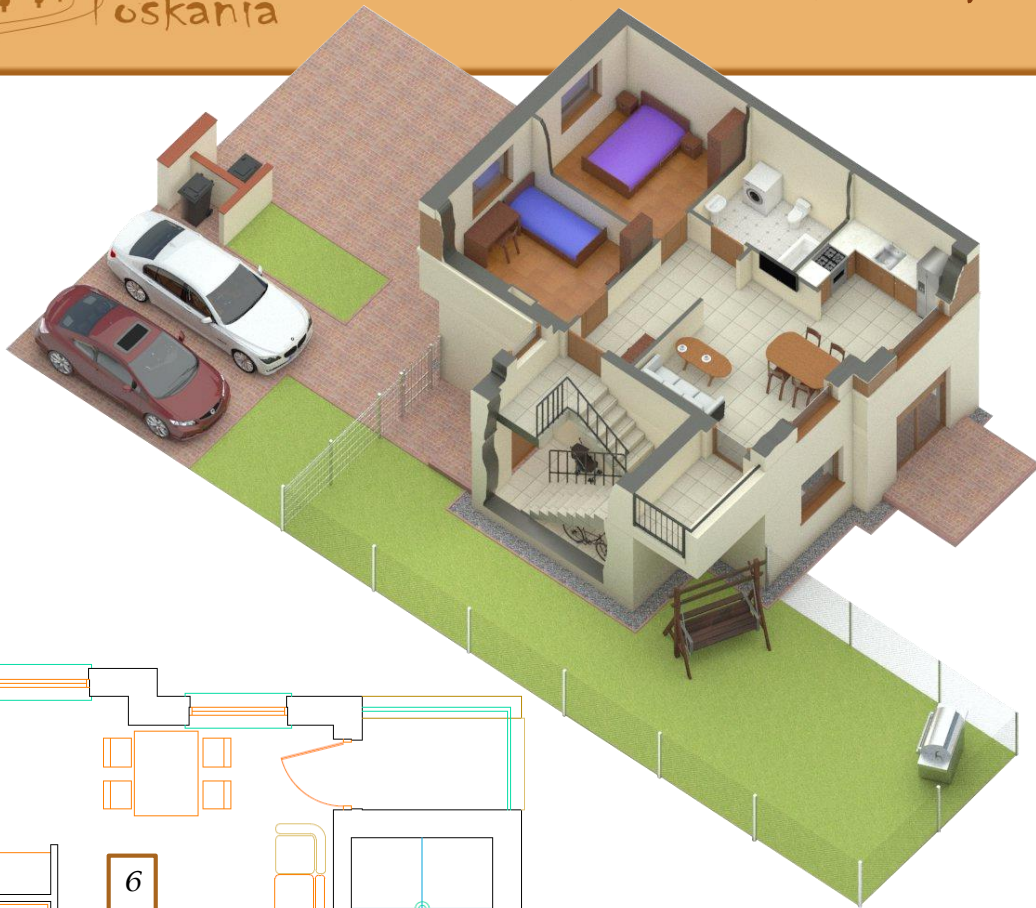

Nowe osiedle mieszkaniowe „Mała Toskania” zlokalizowane w malowniczej części Środy Wielkopolskiej, przyciąga uwagę swym niepowtarzalnym włoskim klimatem. Inwestycję realizowaną w toskańskim stylu, jednocześnie charakteryzuje nowoczesność i energooszczędność. Zespół kilkudziesięciu budynków znajduje się w cichej okolicy, na powierzchni ponad 20 tys. m<sup>2</sup>, niedaleko centrum miasta, terenów rekreacyjnych oraz drogi S11 zapewniając przy tym znakomite połączenie z Poznaniem.

**LOKAL NUMER 6/2**

Budynek objęty  
programem  
MdM

**aljas**

development

„ALJAS” Development

Sławomir Jasiczak, Donata Jasiczak S.C.

ul. Chłapowskiego 28/38

63-100 Śrem

	<i>Pomieszczenie</i>	<i>[m<sup>2</sup>]</i>
1	<i>klatka schodowa</i>	10,00
2	<i>komunikacja</i>	6,20
3	<i>pokój</i>	9,20
4	<i>pokój</i>	10,00
5	<i>łazienka</i>	5,20
6	<i>salon + kuchnia</i>	19,70
	<b>RAZEM</b>	<b>60,30</b>