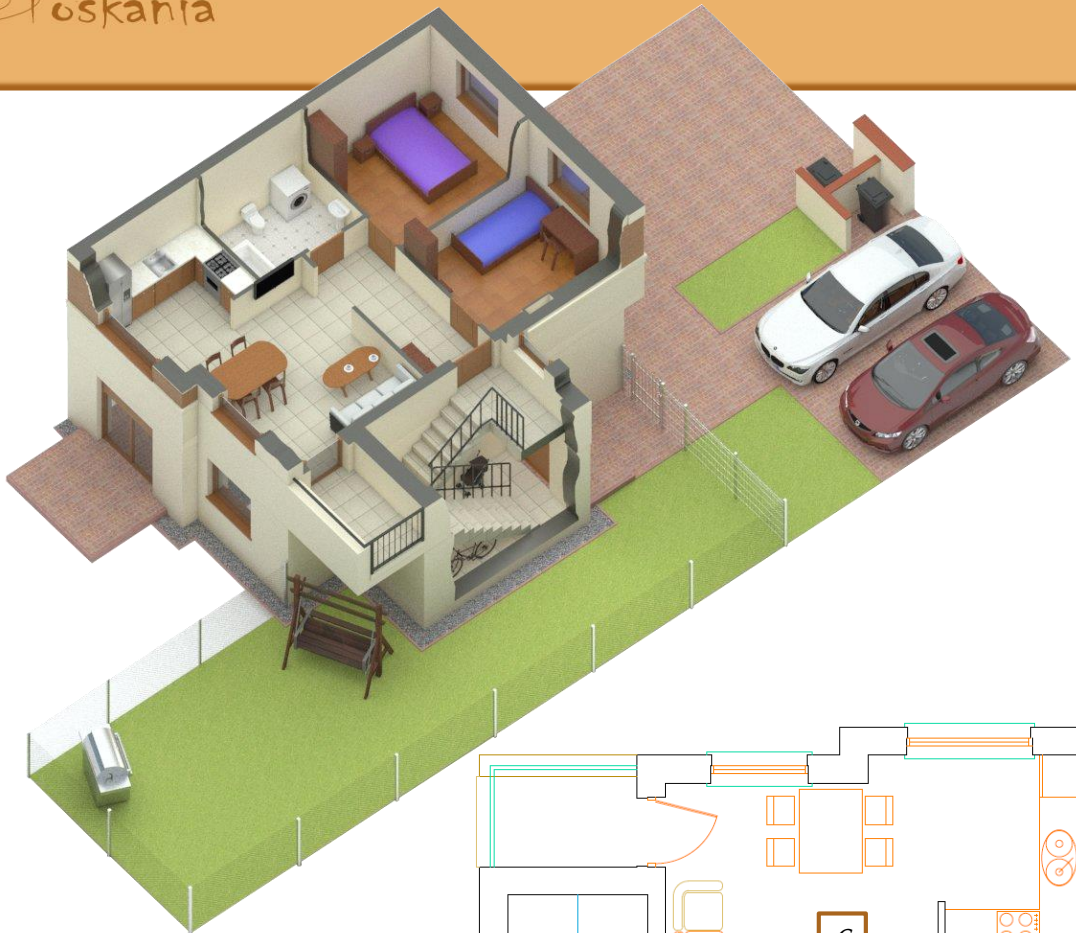

Nowe osiedle mieszkaniowe „Mała Toskania” zlokalizowane w malowniczej części Środy Wielkopolskiej, przyciąga uwagę swym niepowtarzalnym włoskim klimatem. Inwestycję realizowaną w toskańskim stylu, jednocześnie charakteryzuje nowoczesność i energooszczędność. Zespół kilkudziesięciu budynków znajduje się w cichej okolicy, na powierzchni ponad 20 tys. m<sup>2</sup>, niedaleko centrum miasta, terenów rekreacyjnych oraz drogi S11 zapewniając przy tym znakomite połączenie z Poznaniem.

**LOKAL NUMER 7/2**

Budynki objęte  
programem  
MdM

„ALJAS” Development  
Sławomir Jasiczak, Donata Jasiczak S.C.  
ul. Chłapowskiego 28/38  
63-100 Śrem

	<i>Pomieszczenie</i>	<i>[m<sup>2</sup>]</i>
1	<i>klatka schodowa</i>	10,00
2	<i>komunikacja</i>	6,20
3	<i>pokój</i>	9,20
4	<i>pokój</i>	10,00
5	<i>łazienka</i>	5,20
6	<i>salon + kuchnia</i>	19,70
	<b>RAZEM</b>	<b>60,30</b>