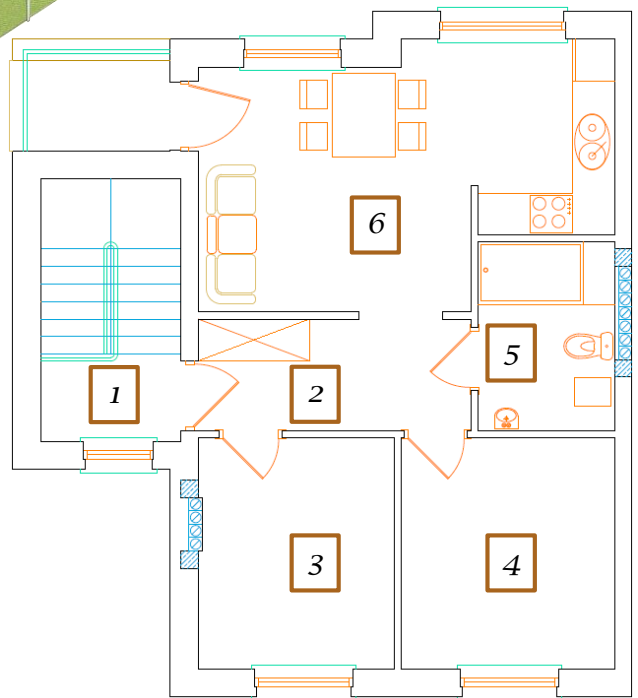

**LOKAL NUMER 7/2**

Budynki objęte  
programem  
MdM

„ALJAS” Development  
Sławomir Jasiczak, Donata Jasiczak S.C.  
ul. Chłapowskiego 28/38  
63-100 Śrem

	<i>Pomieszczenie</i>	<i>[m<sup>2</sup>]</i>
1	<i>klatka schodowa</i>	10,00
2	<i>komunikacja</i>	6,20
3	<i>pokój</i>	9,20
4	<i>pokój</i>	10,00
5	<i>łazienka</i>	5,20
6	<i>salon + kuchnia</i>	19,70
	<b>RAZEM</b>	<b>60,30</b>