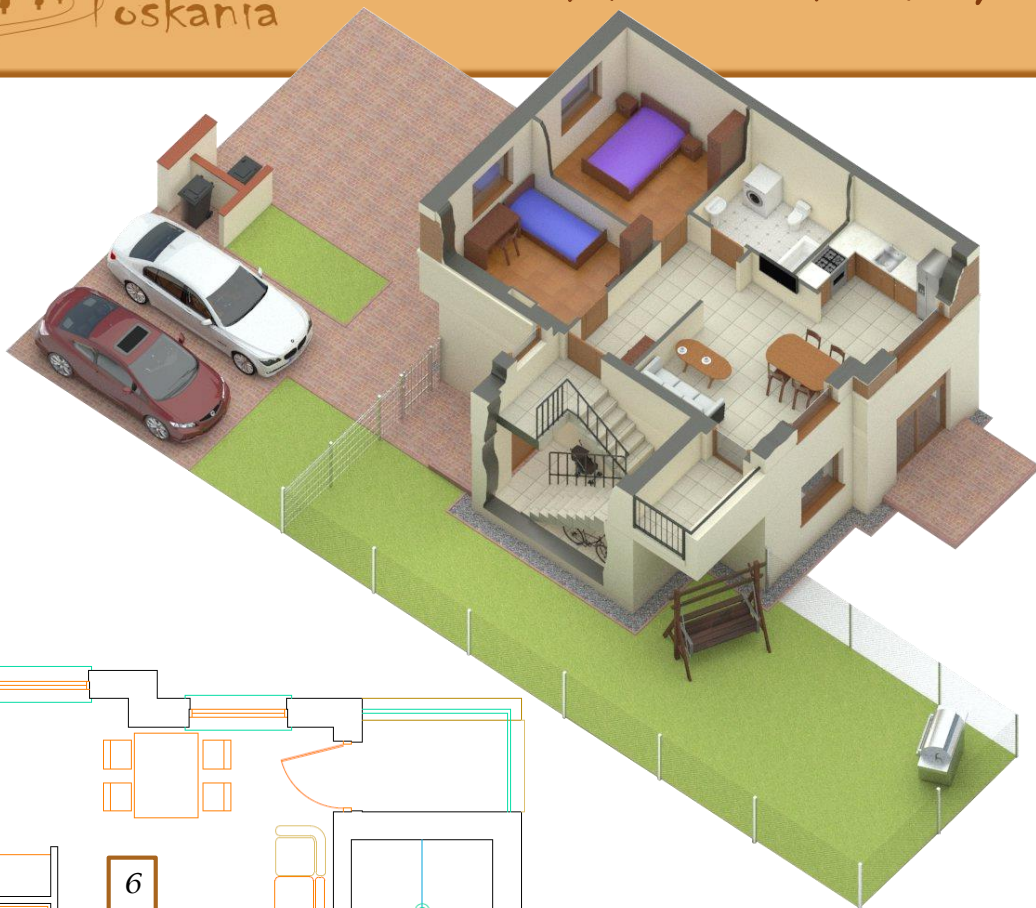

Nowe osiedle mieszkaniowe „Mała Toskania” zlokalizowane w malowniczej części Środy Wielkopolskiej, przyciąga uwagę swym niepowtarzalnym włoskim klimatem. Inwestycję realizowaną w toskańskim stylu, jednocześnie charakteryzuje nowoczesność i energooszczędność. Zespół kilkudziesięciu budynków znajduje się w cichej okolicy, na powierzchni ponad 20 tys. m², niedaleko centrum miasta, terenów rekreacyjnych oraz drogi S11 zapewniając przy tym znakomite połączenie z Poznaniem.

LOKAL NUMER 8/2

Budynki objęte
programem
MdM

„ALJAS” Development
Sławomir Jasiczak, Donata Jasiczak S.C.
ul. Chłapowskiego 28/38
63-100 Śrem

	<i>Pomieszczenie</i>	<i>[m²]</i>
1	<i>klatka schodowa</i>	10,00
2	<i>komunikacja</i>	6,20
3	<i>pokój</i>	9,20
4	<i>pokój</i>	10,00
5	<i>łazienka</i>	5,20
6	<i>salon + kuchnia</i>	19,70
	RAZEM	60,30