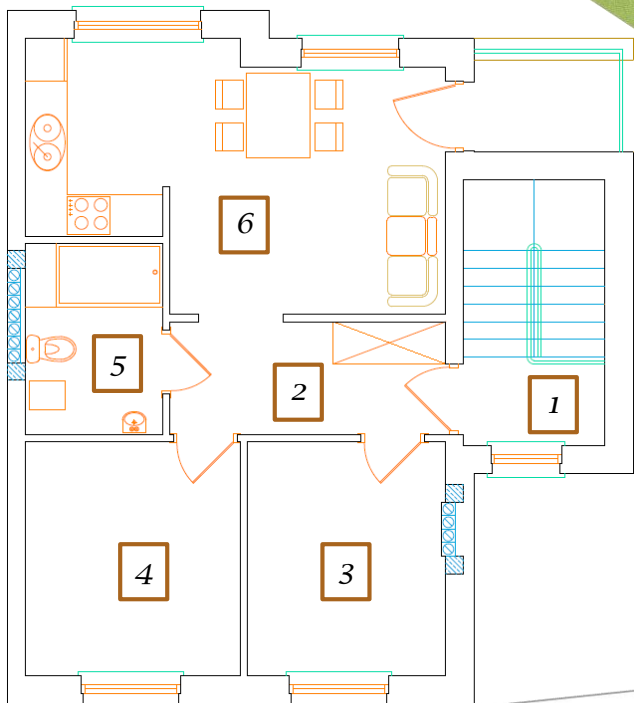

LOKAL NUMER 8/2

Budynki objęte
programem
MdM

„ALJAS” Development
Sławomir Jasiczak, Donata Jasiczak S.C.
ul. Chłapowskiego 28/38
63-100 Śrem

	<i>Pomieszczenie</i>	<i>[m²]</i>
1	<i>klatka schodowa</i>	10,00
2	<i>komunikacja</i>	6,20
3	<i>pokój</i>	9,20
4	<i>pokój</i>	10,00
5	<i>łazienka</i>	5,20
6	<i>salon + kuchnia</i>	19,70
	RAZEM	60,30