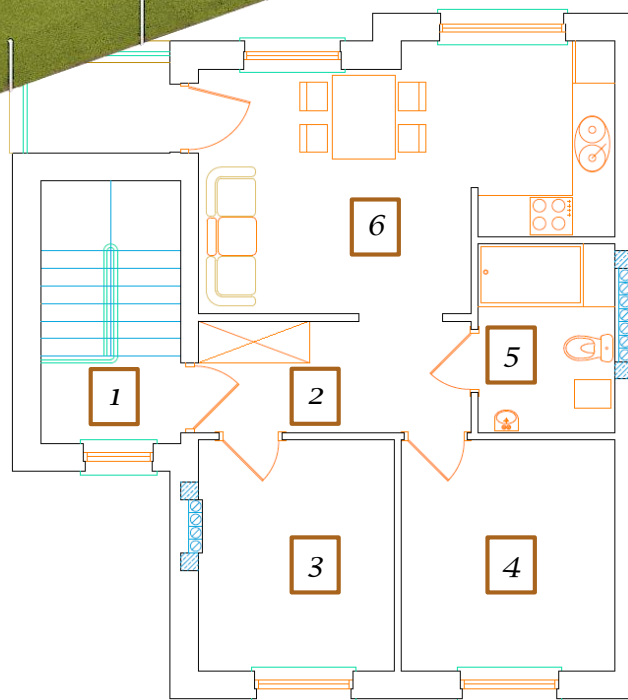

## **LOKAL NUMER 20/2**

**Budynek objęty  
programem  
MdM**

**„ALJAS” Development**  
**Sławomir Jasiczak, Donata Jasiczak S.C.**  
**ul. Chłapowskiego 28/38**  
**63-100 Śrem**

	<i>Pomieszczenie</i>	<i>[m<sup>2</sup>]</i>
1	<i>klatka schodowa</i>	10,00
2	<i>komunikacja</i>	6,20
3	<i>pokój</i>	9,20
4	<i>pokój</i>	10,00
5	<i>łazienka</i>	5,20
6	<i>salon + kuchnia</i>	19,70
	<b>RAZEM</b>	<b>60,30</b>