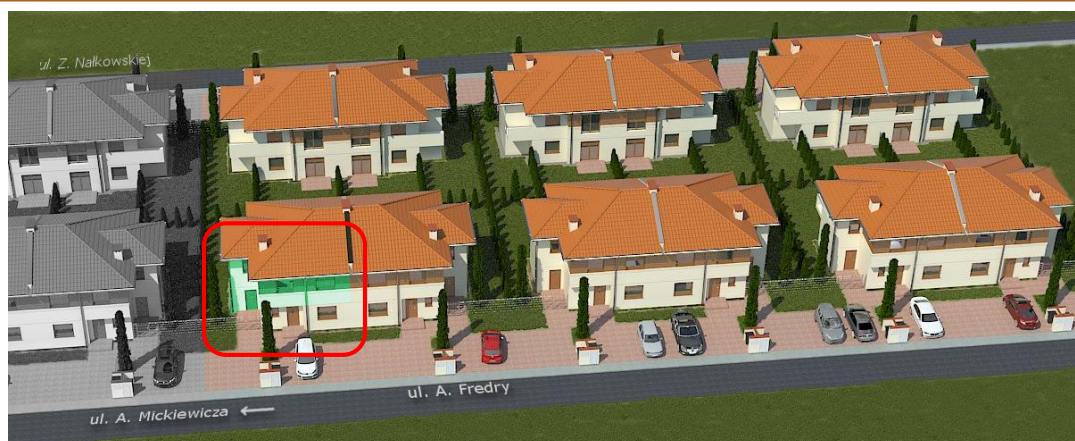

*Nowe osiedle mieszkaniowe „Mała Toskania” zlokalizowane w malowniczej części Środy Wielkopolskiej, przyciąga uwagę swym niepowtarzalnym włoskim klimatem. Inwestycję realizowaną w toskańskim stylu, jednocześnie charakteryzuje nowoczesność i energooszczędność. Zespół kilkudziesięciu budynków znajduje się w cichej okolicy, na powierzchni ponad 20 tys. m<sup>2</sup>, niedaleko centrum miasta, terenów rekreacyjnych oraz drogi S11 zapewniając przy tym znakomite połączenie z Poznaniem.*

## **LOKAL NUMER 20/2**

**Budynek objęty  
programem  
MdM**

**„ALJAS” Development**  
**Sławomir Jasiczak, Donata Jasiczak S.C.**  
**ul. Chłapowskiego 28/38**  
**63-100 Śrem**

	<i>Pomieszczenie</i>	<i>[m<sup>2</sup>]</i>
1	<i>klatka schodowa</i>	10,00
2	<i>komunikacja</i>	6,20
3	<i>pokój</i>	9,20
4	<i>pokój</i>	10,00
5	<i>łazienka</i>	5,20
6	<i>salon + kuchnia</i>	19,70
	<b>RAZEM</b>	<b>60,30</b>