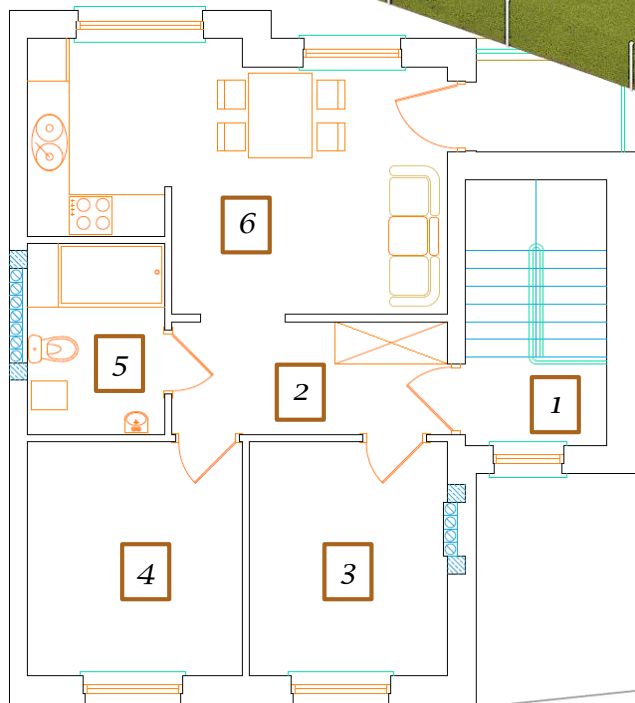

**LOKAL NUMER 21/2**

Budynek objęty  
programem  
MdM

„ALJAS” Development  
Sławomir Jasiczak, Donata Jasiczak S.C.  
ul. Chłapowskiego 28/38  
63-100 Śrem

	<i>Pomieszczenie</i>	<i>[m<sup>2</sup>]</i>
1	<i>klatka schodowa</i>	10,00
2	<i>komunikacja</i>	6,20
3	<i>pokój</i>	9,20
4	<i>pokój</i>	10,00
5	<i>łazienka</i>	5,20
6	<i>salon + kuchnia</i>	19,70
	<b>RAZEM</b>	<b>60,30</b>