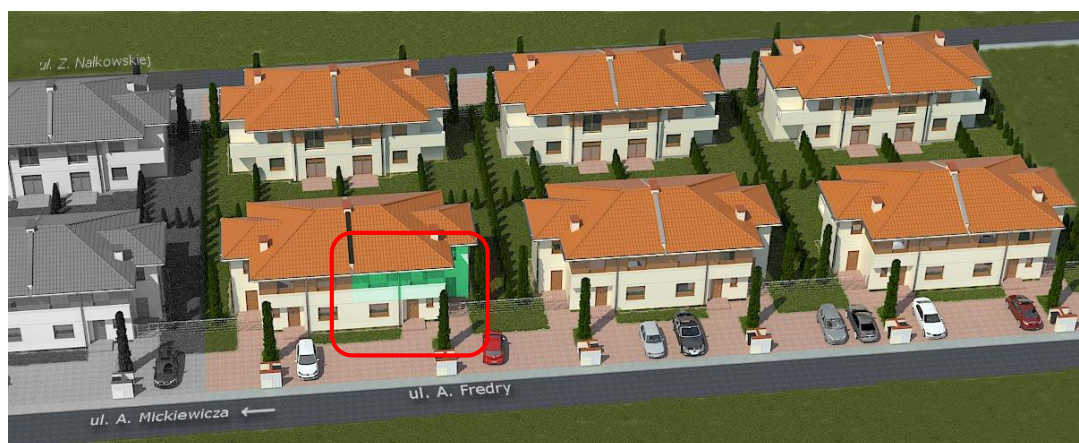

Nowe osiedle mieszkaniowe „Mała Toskania” zlokalizowane w malowniczej części Środy Wielkopolskiej, przyciąga uwagę swym niepowtarzalnym włoskim klimatem. Inwestycję realizowaną w toskańskim stylu, jednocześnie charakteryzuje nowoczesność i energooszczędność. Zespół kilkudziesięciu budynków znajduje się w cichej okolicy, na powierzchni ponad 20 tys. m<sup>2</sup>, niedaleko centrum miasta, terenów rekreacyjnych oraz drogi S11 zapewniając przy tym znakomite połączenie z Poznaniem.

**LOKAL NUMER 21/2**

Budynek objęty  
programem  
MdM

„ALJAS” Development  
Sławomir Jasiczak, Donata Jasiczak S.C.  
ul. Chłapowskiego 28/38  
63-100 Śrem

	<i>Pomieszczenie</i>	<i>[m<sup>2</sup>]</i>
1	<i>klatka schodowa</i>	10,00
2	<i>komunikacja</i>	6,20
3	<i>pokój</i>	9,20
4	<i>pokój</i>	10,00
5	<i>łazienka</i>	5,20
6	<i>salon + kuchnia</i>	19,70
	<b>RAZEM</b>	<b>60,30</b>