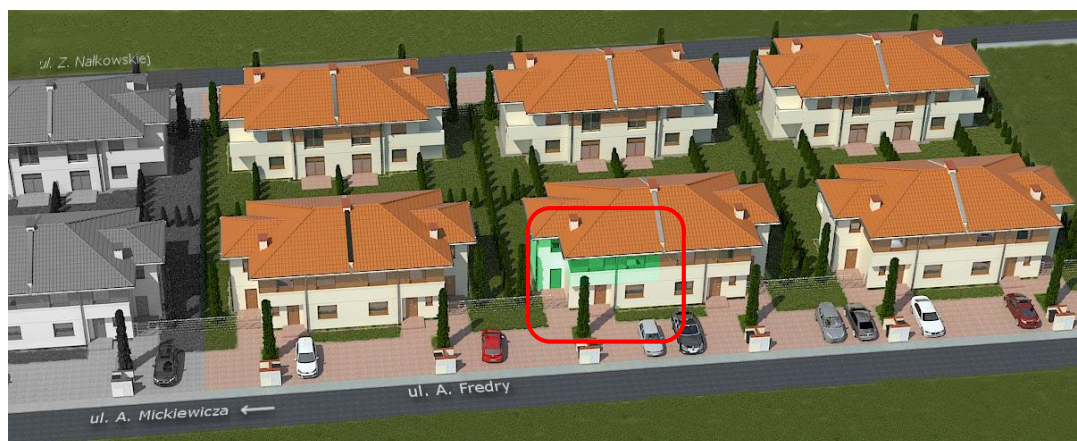

Nowe osiedle mieszkaniowe „Mała Toskania” zlokalizowane w malowniczej części Środy Wielkopolskiej, przyciąga uwagę swym niepowtarzalnym włoskim klimatem. Inwestycję realizowaną w toskańskim stylu, jednocześnie charakteryzuje nowoczesność i energooszczędność. Zespół kilkudziesięciu budynków znajduje się w cichej okolicy, na powierzchni ponad 20 tys. m², niedaleko centrum miasta, terenów rekreacyjnych oraz drogi S11 zapewniając przy tym znakomite połączenie z Poznaniem.

LOKAL NUMER 22/2

Budynki objęte
programem
MdM

„ALJAS” Development
Sławomir Jasiczak, Donata Jasiczak S.C.
ul. Chłapowskiego 28/38
63-100 Śrem

	<i>Pomieszczenie</i>	<i>[m²]</i>
1	<i>klejka schodowa</i>	10,00
2	<i>salon</i>	25,20
3	<i>pokój</i>	9,90
4	<i>pokój</i>	12,10
5	<i>łazienka</i>	5,50
6	<i>kuchnia</i>	5,90
	RAZEM	68,60