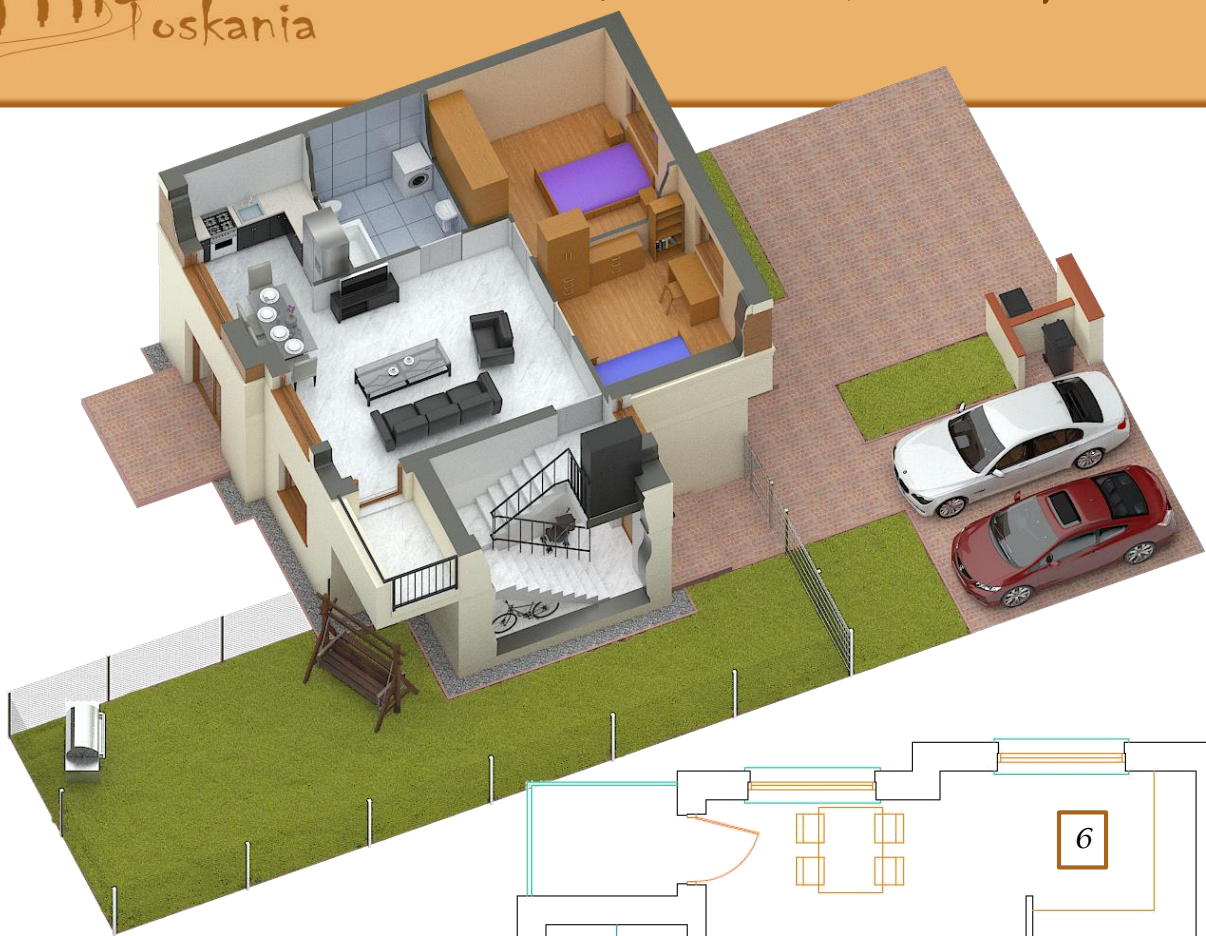

Nowe osiedle mieszkaniowe „Mała Toskania” zlokalizowane w malowniczej części Środy Wielkopolskiej, przyciąga uwagę swym niepowtarzalnym włoskim klimatem. Inwestycję realizowaną w toskańskim stylu, jednocześnie charakteryzuje nowoczesność i energooszczędność. Zespół kilkudziesięciu budynków znajduje się w cichej okolicy, na powierzchni ponad 20 tys. m², niedaleko centrum miasta, terenów rekreacyjnych oraz drogi S11 zapewniając przy tym znakomite połączenie z Poznaniem.

LOKAL NUMER 22/2

Budynki objęte
programem
MdM

„ALJAS” Development
Sławomir Jasiczak, Donata Jasiczak S.C.
ul. Chłapowskiego 28/38
63-100 Śrem

	<i>Pomieszczenie</i>	<i>[m²]</i>
1	<i>klejka schodowa</i>	10,00
2	<i>salon</i>	25,20
3	<i>pokój</i>	9,90
4	<i>pokój</i>	12,10
5	<i>łazienka</i>	5,50
6	<i>kuchnia</i>	5,90
	RAZEM	68,60