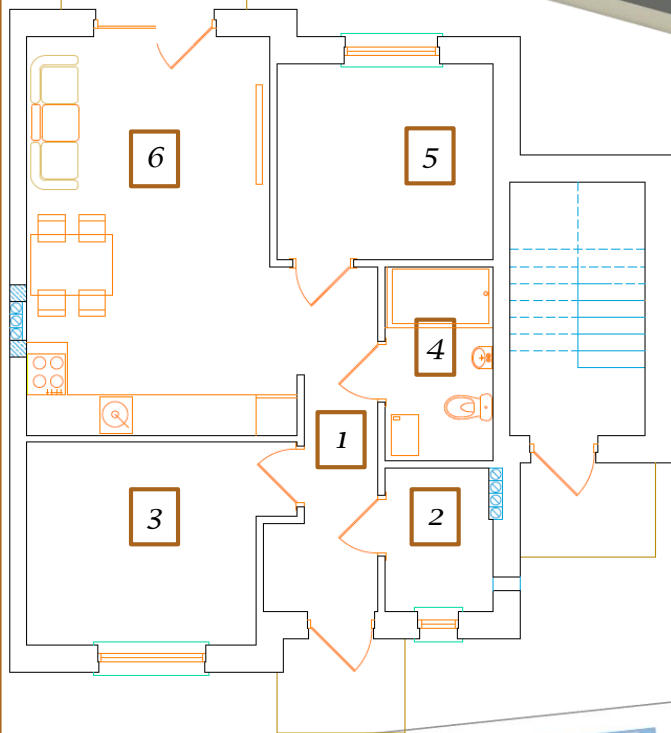

LOKAL NUMER 23/1

Budynek objęty
programem
MdM

„ALJAS” Development
Sławomir Jasiczak, Donata Jasiczak S.C.
ul. Chłapowskiego 28/38
63-100 Śrem

	<i>Pomieszczenie</i>	<i>[m²]</i>
1	<i>komunikacja</i>	6,30
2	<i>pom. gospodarcze</i>	3,30
3	<i>pokój</i>	10,80
4	<i>łazienka</i>	4,40
5	<i>pokój</i>	9,20
6	<i>salon + kuchnia</i>	22,20
	RAZEM	56,20