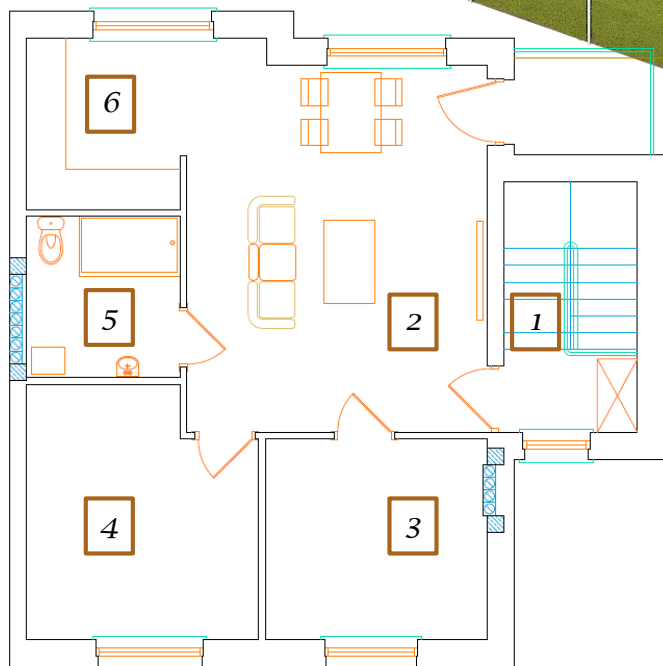

**LOKAL NUMER 23/2**

Budynek objęty  
programem  
MdM

**aljas**  
development

„ALJAS” Development  
Sławomir Jasiczak, Donata Jasiczak S.C.  
ul. Chłapowskiego 28/38  
63-100 Śrem

	<i>Pomieszczenie</i>	<i>[m<sup>2</sup>]</i>
1	<i>klatka schodowa</i>	10,00
2	<i>salon</i>	25,20
3	<i>pokój</i>	9,90
4	<i>pokój</i>	12,10
5	<i>łazienka</i>	5,50
6	<i>kuchnia</i>	5,90
	<b>RAZEM</b>	<b>68,60</b>