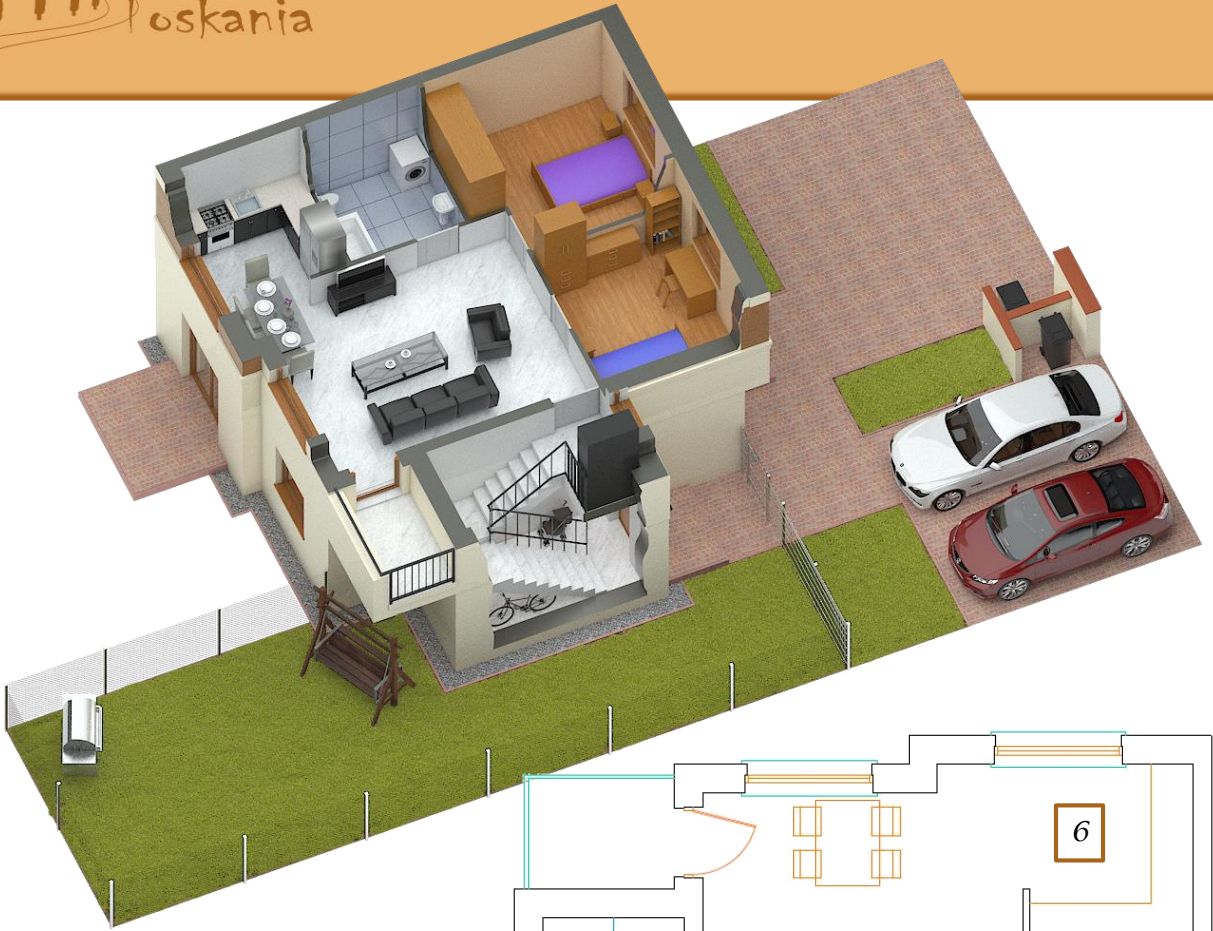

*Nowe osiedle mieszkaniowe „Mała Toskania” zlokalizowane w malowniczej części Środy Wielkopolskiej, przyciąga uwagę swym niepowtarzalnym włoskim klimatem. Inwestycję realizowaną w toskańskim stylu, jednocześnie charakteryzuje nowoczesność i energooszczędność. Zespół kilkudziesięciu budynków znajduje się w cichej okolicy, na powierzchni ponad 20 tys. m<sup>2</sup>, niedaleko centrum miasta, terenów rekreacyjnych oraz drogi S11 zapewniając przy tym znakomite połączenie z Poznaniem.*

Mata  
Toskania

LOKAL NUMER 24/2

	<i>Pomieszczenie</i>	<i>[m<sup>2</sup>]</i>
1	<i>klejka schodowa</i>	10,00
2	<i>salon</i>	25,20
3	<i>pokój</i>	9,90
4	<i>pokój</i>	12,10
5	<i>łazienka</i>	5,50
6	<i>kuchnia</i>	5,90
	<b>RAZEM</b>	<b>68,60</b>