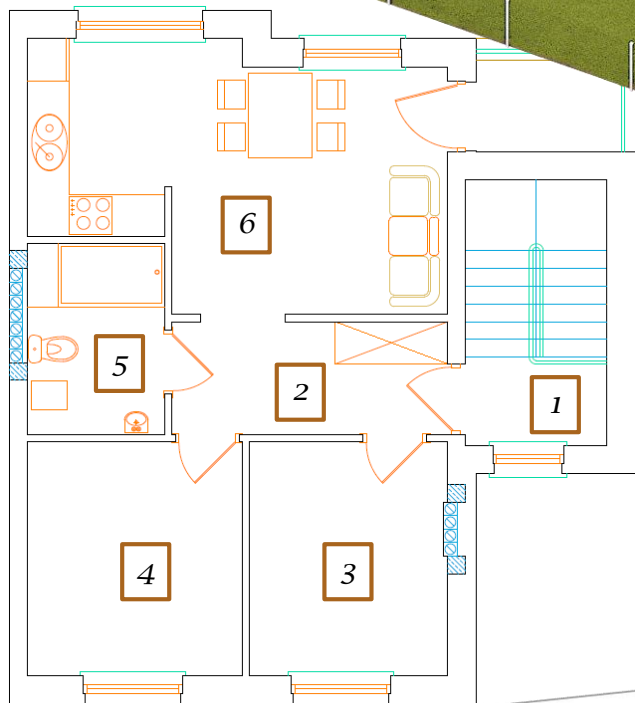

LOKAL NUMER 26/2

Budynki objęte
programem
MdM

„ALJAS” Development
Sławomir Jasiczak, Donata Jasiczak S.C.
ul. Chłapowskiego 28/38
63-100 Śrem

	<i>Pomieszczenie</i>	<i>[m²]</i>
1	<i>klatka schodowa</i>	10,00
2	<i>komunikacja</i>	6,20
3	<i>pokój</i>	9,20
4	<i>pokój</i>	10,00
5	<i>łazienka</i>	5,20
6	<i>salon + kuchnia</i>	19,70
	RAZEM	60,30