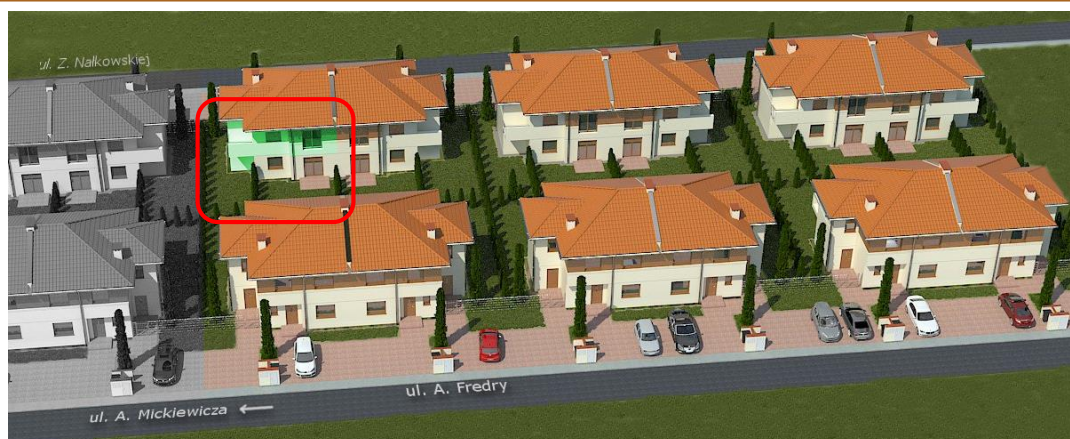

Nowe osiedle mieszkaniowe „Mała Toskania” zlokalizowane w malowniczej części Środy Wielkopolskiej, przyciąga uwagę swym niepowtarzalnym włoskim klimatem. Inwestycję realizowaną w toskańskim stylu, jednocześnie charakteryzuje nowoczesność i energooszczędność. Zespół kilkudziesięciu budynków znajduje się w cichej okolicy, na powierzchni ponad 20 tys. m², niedaleko centrum miasta, terenów rekreacyjnych oraz drogi S11 zapewniając przy tym znakomite połączenie z Poznaniem.

LOKAL NUMER 26/2

Budynki objęte
programem
MdM

„ALJAS” Development
Sławomir Jasiczak, Donata Jasiczak S.C.
ul. Chłapowskiego 28/38
63-100 Śrem

	<i>Pomieszczenie</i>	<i>[m²]</i>
1	<i>klatka schodowa</i>	10,00
2	<i>komunikacja</i>	6,20
3	<i>pokój</i>	9,20
4	<i>pokój</i>	10,00
5	<i>łazienka</i>	5,20
6	<i>salon + kuchnia</i>	19,70
	RAZEM	60,30