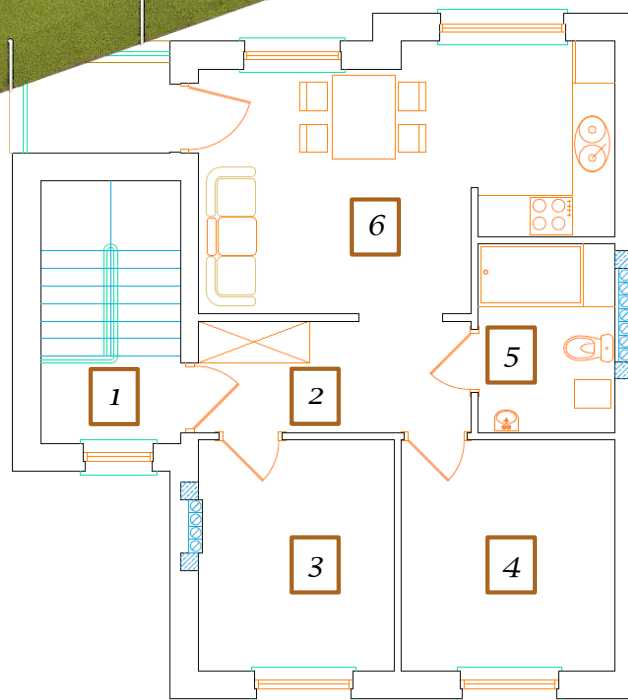

LOKAL NUMER 27/2

**Budynek objęty
programem
MdM**

**„ALJAS” Development
Sławomir Jasiczak, Donata Jasiczak S.C.
ul. Chłapowskiego 28/38
63-100 Śrem**

	<i>Pomieszczenie</i>	<i>[m²]</i>
1	<i>klatka schodowa</i>	10,00
2	<i>komunikacja</i>	6,20
3	<i>pokój</i>	9,20
4	<i>pokój</i>	10,00
5	<i>łazienka</i>	5,20
6	<i>salon + kuchnia</i>	19,70
	RAZEM	60,30