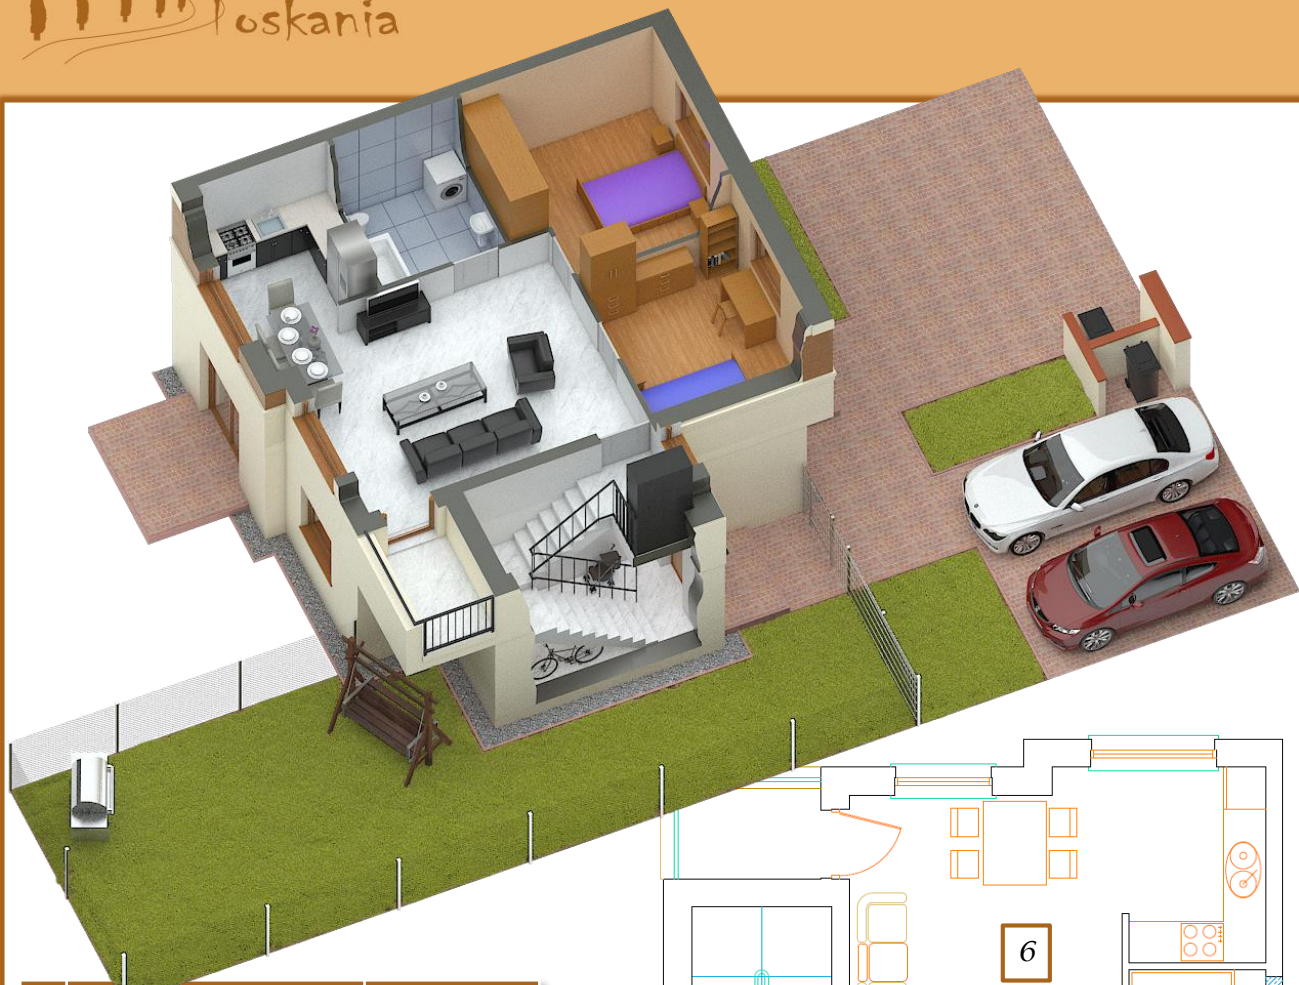

Nowe osiedle mieszkaniowe „Mała Toskania” zlokalizowane w malowniczej części Środy Wielkopolskiej, przyciąga uwagę swym niepowtarzalnym włoskim klimatem. Inwestycję realizowaną w toskańskim stylu, jednocześnie charakteryzuje nowoczesność i energooszczędność. Zespół kilkudziesięciu budynków znajduje się w cichej okolicy, na powierzchni ponad 20 tys. m², niedaleko centrum miasta, terenów rekreacyjnych oraz drogi S11 zapewniając przy tym znakomite połączenie z Poznaniem.

LOKAL NUMER 27/2

**Budynek objęty
programem
MdM**

**„ALJAS” Development
Sławomir Jasiczak, Donata Jasiczak S.C.
ul. Chłapowskiego 28/38
63-100 Śrem**

	<i>Pomieszczenie</i>	<i>[m²]</i>
1	<i>klatka schodowa</i>	10,00
2	<i>komunikacja</i>	6,20
3	<i>pokój</i>	9,20
4	<i>pokój</i>	10,00
5	<i>łazienka</i>	5,20
6	<i>salon + kuchnia</i>	19,70
	RAZEM	60,30