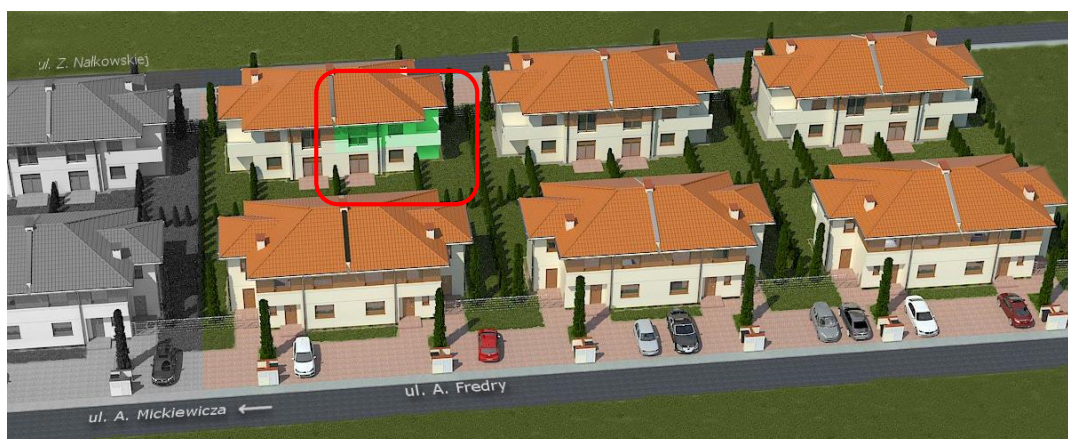

Nowe osiedle mieszkaniowe „Mała Toskania” zlokalizowane w malowniczej części Środy Wielkopolskiej, przyciąga uwagę swym niepowtarzalnym włoskim klimatem. Inwestycję realizowaną w toskańskim stylu, jednocześnie charakteryzuje nowoczesność i energooszczędność. Zespół kilkudziesięciu budynków znajduje się w cichej okolicy, na powierzchni ponad 20 tys. m², niedaleko centrum miasta, terenów rekreacyjnych oraz drogi S11 zapewniając przy tym znakomite połączenie z Poznaniem.

LOKAL NUMER 27/2

**Budynek objęty
programem
MdM**

**„ALJAS” Development
Sławomir Jasiczak, Donata Jasiczak S.C.
ul. Chłapowskiego 28/38
63-100 Śrem**

	<i>Pomieszczenie</i>	<i>[m²]</i>
1	<i>klatka schodowa</i>	10,00
2	<i>komunikacja</i>	6,20
3	<i>pokój</i>	9,20
4	<i>pokój</i>	10,00
5	<i>łazienka</i>	5,20
6	<i>salon + kuchnia</i>	19,70
	RAZEM	60,30