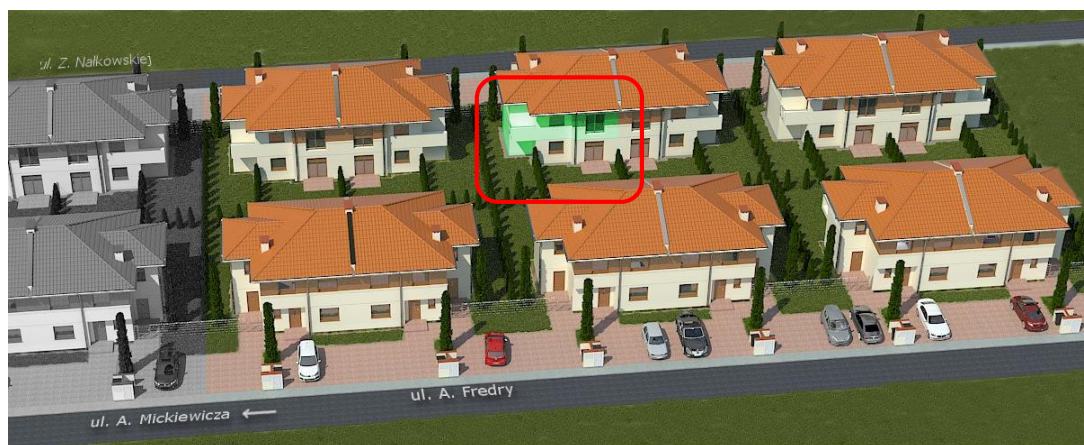

Nowe osiedle mieszkaniowe „Mała Toskania” zlokalizowane w malowniczej części Środy Wielkopolskiej, przyciąga uwagę swym niepowtarzalnym włoskim klimatem. Inwestycję realizowaną w toskańskim stylu, jednocześnie charakteryzuje nowoczesność i energooszczędność. Zespół kilkudziesięciu budynków znajduje się w cichej okolicy, na powierzchni ponad 20 tys. m², niedaleko centrum miasta, terenów rekreacyjnych oraz drogi S11 zapewniając przy tym znakomite połączenie z Poznaniem.

LOKAL NUMER 28/2

Budynek objęty
programem
MdM

„ALJAS” Development
Sławomir Jasiczak, Donata Jasiczak S.C.
ul. Chłapowskiego 28/38
63-100 Śrem

	<i>Pomieszczenie</i>	<i>[m²]</i>
1	<i>klatka schodowa</i>	10,00
2	<i>salon</i>	25,20
3	<i>pokój</i>	9,90
4	<i>pokój</i>	12,10
5	<i>łazienka</i>	5,50
6	<i>kuchnia</i>	5,90
	RAZEM	68,60