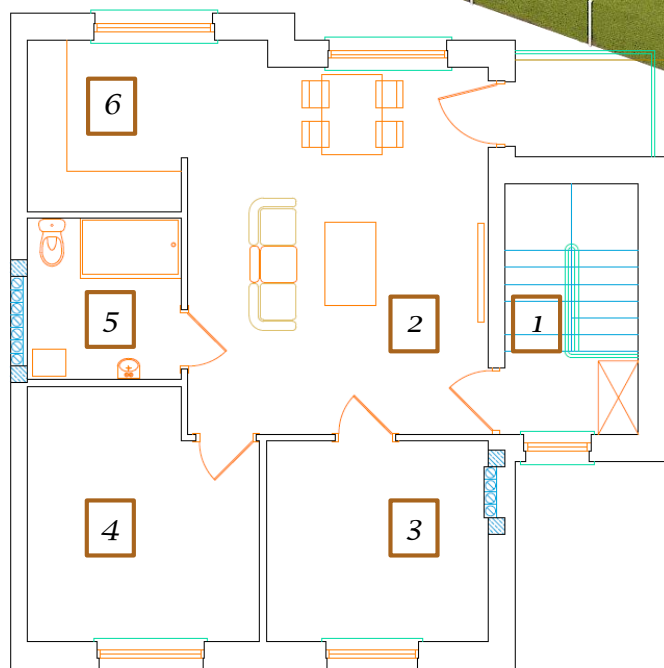

LOKAL NUMER 28/2

Budynek objęty
programem
MdM

„ALJAS” Development
Sławomir Jasiczak, Donata Jasiczak S.C.
ul. Chłapowskiego 28/38
63-100 Śrem

	<i>Pomieszczenie</i>	<i>[m²]</i>
1	<i>klatka schodowa</i>	10,00
2	<i>salon</i>	25,20
3	<i>pokój</i>	9,90
4	<i>pokój</i>	12,10
5	<i>łazienka</i>	5,50
6	<i>kuchnia</i>	5,90
	RAZEM	68,60