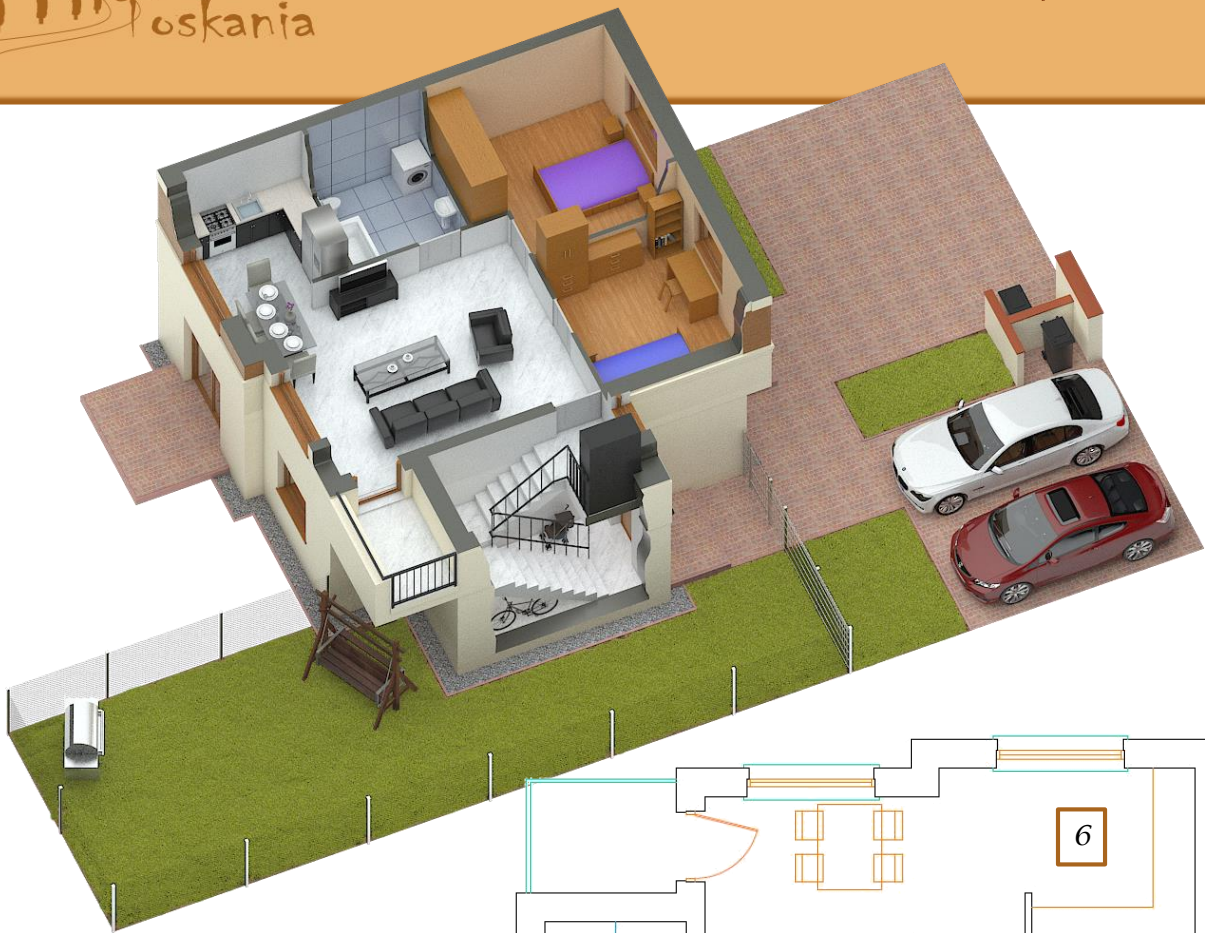

Nowe osiedle mieszkaniowe „Mała Toskania” zlokalizowane w malowniczej części Środy Wielkopolskiej, przyciąga uwagę swym niepowtarzalnym włoskim klimatem. Inwestycję realizowaną w toskańskim stylu, jednocześnie charakteryzuje nowoczesność i energooszczędność. Zespół kilkudziesięciu budynków znajduje się w cichej okolicy, na powierzchni ponad 20 tys. m², niedaleko centrum miasta, terenów rekreacyjnych oraz drogi S11 zapewniając przy tym znakomite połączenie z Poznaniem.

LOKAL NUMER 29/2

Budynek objęty
programem
MdM

„ALJAS” Development
Sławomir Jasiczak, Donata Jasiczak S.C.
ul. Chłapowskiego 28/38
63-100 Śrem

	<i>Pomieszczenie</i>	<i>[m²]</i>
1	<i>klejka schodowa</i>	10,00
2	<i>salon</i>	25,20
3	<i>pokoj</i>	9,90
4	<i>pokoj</i>	12,10
5	<i>lazienka</i>	5,50
6	<i>kuchnia</i>	5,90
	RAZEM	68,60