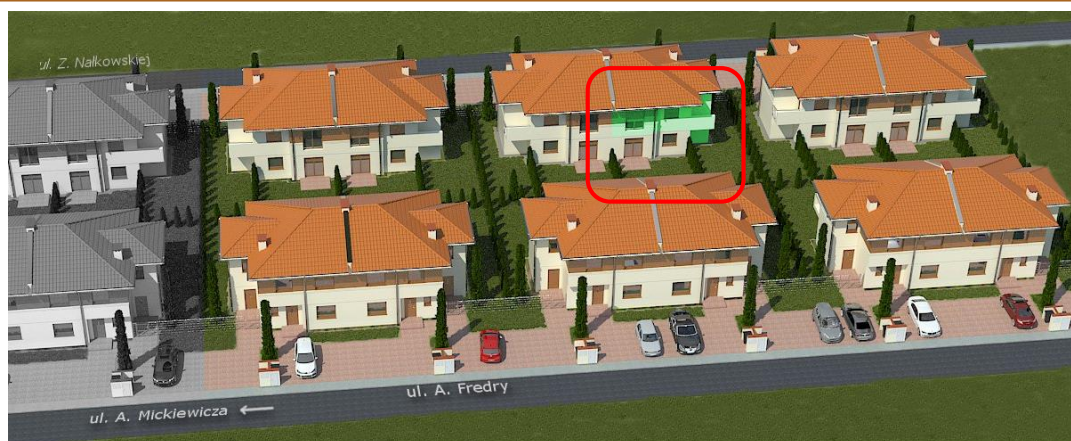

Nowe osiedle mieszkaniowe „Mała Toskania” zlokalizowane w malowniczej części Środy Wielkopolskiej, przyciąga uwagę swym niepowtarzalnym włoskim klimatem. Inwestycję realizowaną w toskańskim stylu, jednocześnie charakteryzuje nowoczesność i energooszczędność. Zespół kilkudziesięciu budynków znajduje się w cichej okolicy, na powierzchni ponad 20 tys. m², niedaleko centrum miasta, terenów rekreacyjnych oraz drogi S11 zapewniając przy tym znakomite połączenie z Poznaniem.

LOKAL NUMER 29/2

Budynek objęty
programem
MdM

„ALJAS” Development
Sławomir Jasiczak, Donata Jasiczak S.C.
ul. Chłapowskiego 28/38
63-100 Śrem

	<i>Pomieszczenie</i>	<i>[m²]</i>
1	<i>klejka schodowa</i>	10,00
2	<i>salon</i>	25,20
3	<i>pokoj</i>	9,90
4	<i>pokoj</i>	12,10
5	<i>lazienka</i>	5,50
6	<i>kuchnia</i>	5,90
	RAZEM	68,60