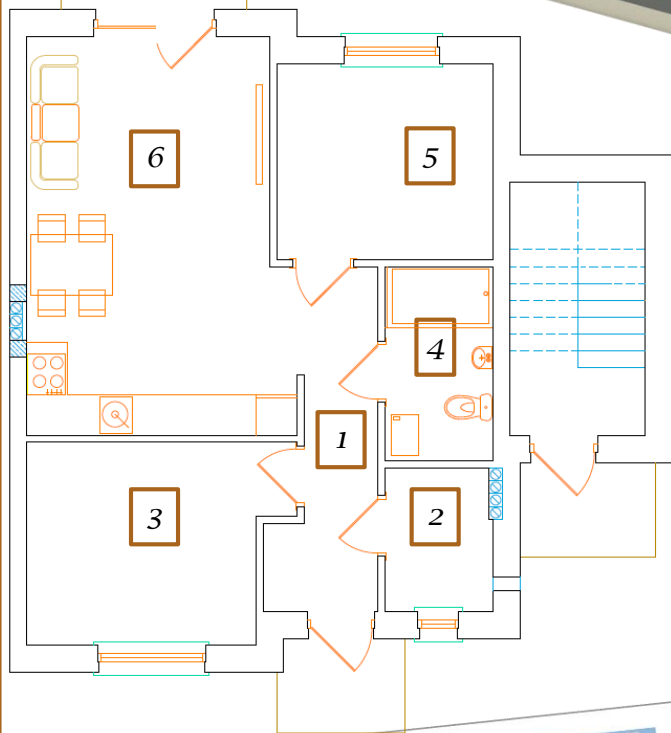

LOKAL NUMER 30/1

Budynki objęte
programem
MdM

„ALJAS” Development
Sławomir Jasiczak, Donata Jasiczak S.C.
ul. Chłapowskiego 28/38
63-100 Śrem

	<i>Pomieszczenie</i>	<i>[m²]</i>
1	<i>komunikacja</i>	6,30
2	<i>pom. gospodarcze</i>	3,30
3	<i>pokój</i>	10,80
4	<i>łazienka</i>	4,40
5	<i>pokój</i>	9,20
6	<i>salon + kuchnia</i>	22,20
	RAZEM	56,20