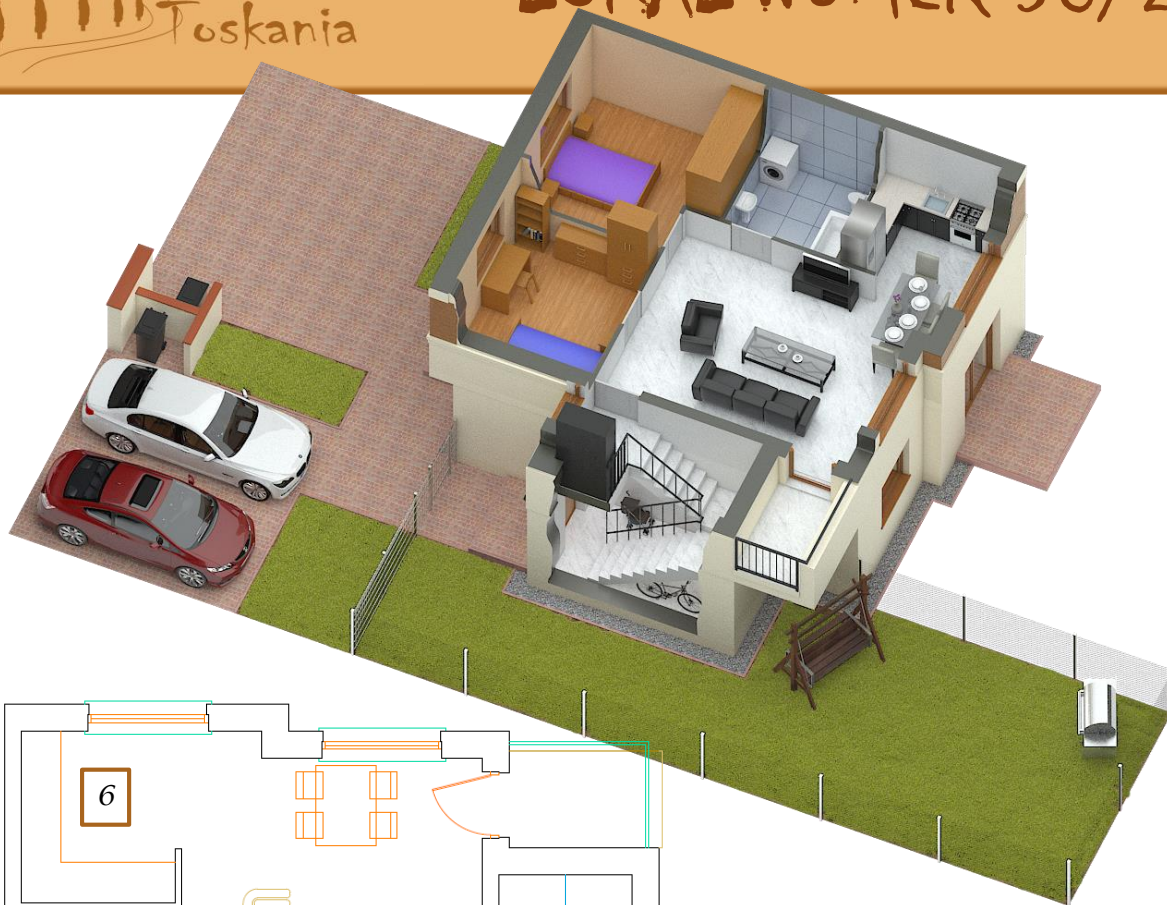

*Nowe osiedle mieszkaniowe „Mała Toskania” zlokalizowane w malowniczej części Środy Wielkopolskiej, przyciąga uwagę swym niepowtarzalnym włoskim klimatem. Inwestycję realizowaną w toskańskim stylu, jednocześnie charakteryzuje nowoczesność i energooszczędność. Zespół kilkudziesięciu budynków znajduje się w cichej okolicy, na powierzchni ponad 20 tys. m<sup>2</sup>, niedaleko centrum miasta, terenów rekreacyjnych oraz drogi S11 zapewniając przy tym znakomite połączenie z Poznaniem.*

LOKAL NUMER 30/2

	<i>Pomieszczenie</i>	<i>[m<sup>2</sup>]</i>
1	<i>klatka schodowa</i>	10,00
2	<i>salon</i>	25,20
3	<i>pokój</i>	9,90
4	<i>pokój</i>	12,10
5	<i>łazienka</i>	5,50
6	<i>kuchnia</i>	5,90
	<b>RAZEM</b>	<b>68,60</b>