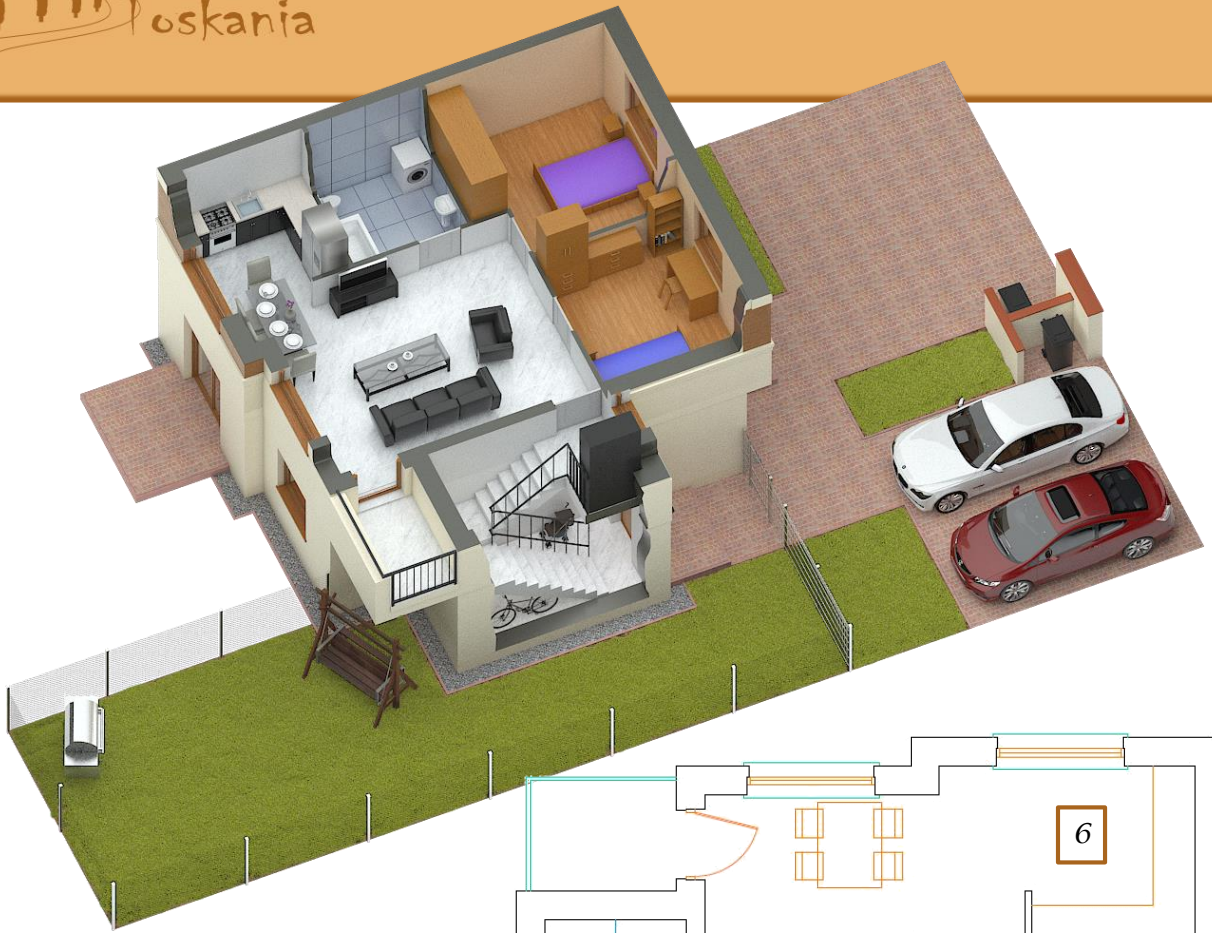

Nowe osiedle mieszkaniowe „Mała Toskania” zlokalizowane w malowniczej części Środy Wielkopolskiej, przyciąga uwagę swym niepowtarzalnym włoskim klimatem. Inwestycję realizowaną w toskańskim stylu, jednocześnie charakteryzuje nowoczesność i energooszczędność. Zespół kilkudziesięciu budynków znajduje się w cichej okolicy, na powierzchni ponad 20 tys. m<sup>2</sup>, niedaleko centrum miasta, terenów rekreacyjnych oraz drogi S11 zapewniając przy tym znakomite połączenie z Poznaniem.

**LOKAL NUMER 31/2**

Budynki objęte  
programem  
MdM

„ALJAS” Development  
Sławomir Jasiczak, Donata Jasiczak S.C.  
ul. Chłapowskiego 28/38  
63-100 Śrem

	<i>Pomieszczenie</i>	<i>[m<sup>2</sup>]</i>
1	<i>klejka schodowa</i>	10,00
2	<i>salon</i>	25,20
3	<i>pokoj</i>	9,90
4	<i>pokoj</i>	12,10
5	<i>lazienka</i>	5,50
6	<i>kuchnia</i>	5,90
	<b>RAZEM</b>	<b>68,60</b>