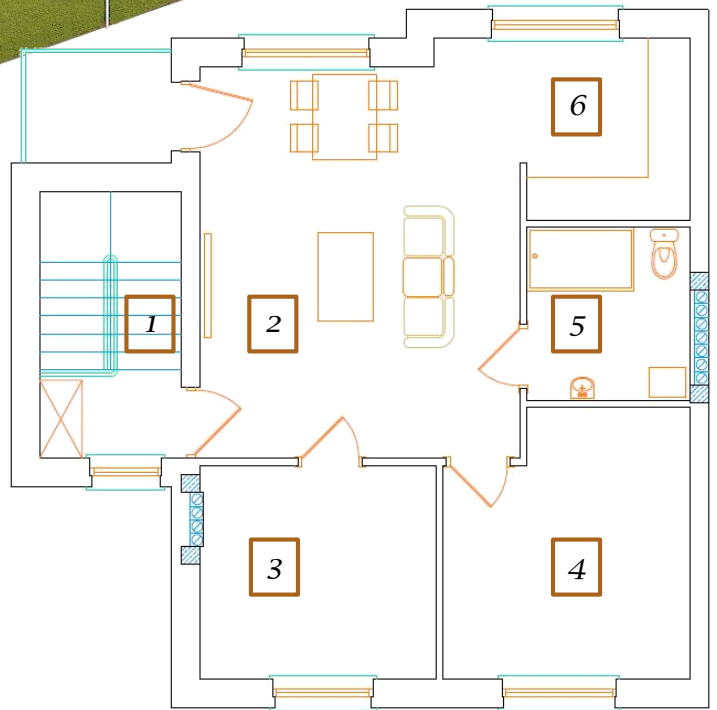

**LOKAL NUMER 31/2**

Budynki objęte  
programem  
MdM

„ALJAS” Development  
Sławomir Jasiczak, Donata Jasiczak S.C.  
ul. Chłapowskiego 28/38  
63-100 Śrem

	<i>Pomieszczenie</i>	<i>[m<sup>2</sup>]</i>
1	<i>klejka schodowa</i>	10,00
2	<i>salon</i>	25,20
3	<i>pokoj</i>	9,90
4	<i>pokoj</i>	12,10
5	<i>lazienka</i>	5,50
6	<i>kuchnia</i>	5,90
	<b>RAZEM</b>	<b>68,60</b>