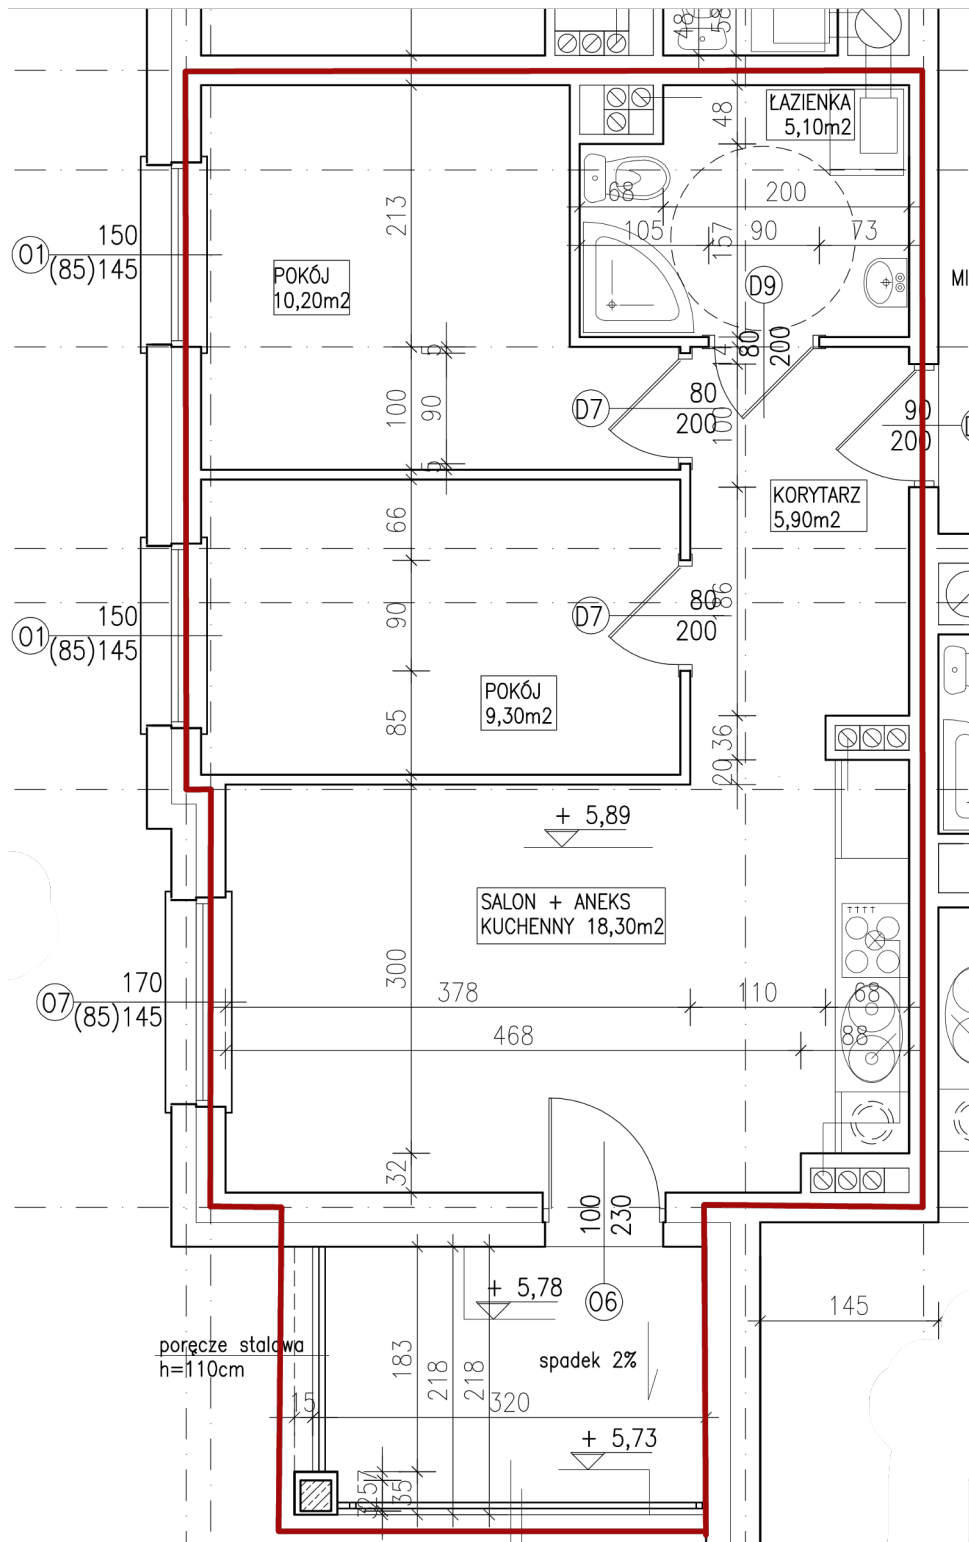

Lokal nr A22

Powierzchnia lokalu: 48,80 m²

Pomieszczenie gospodarcze: 2,80 m²

II Piętro