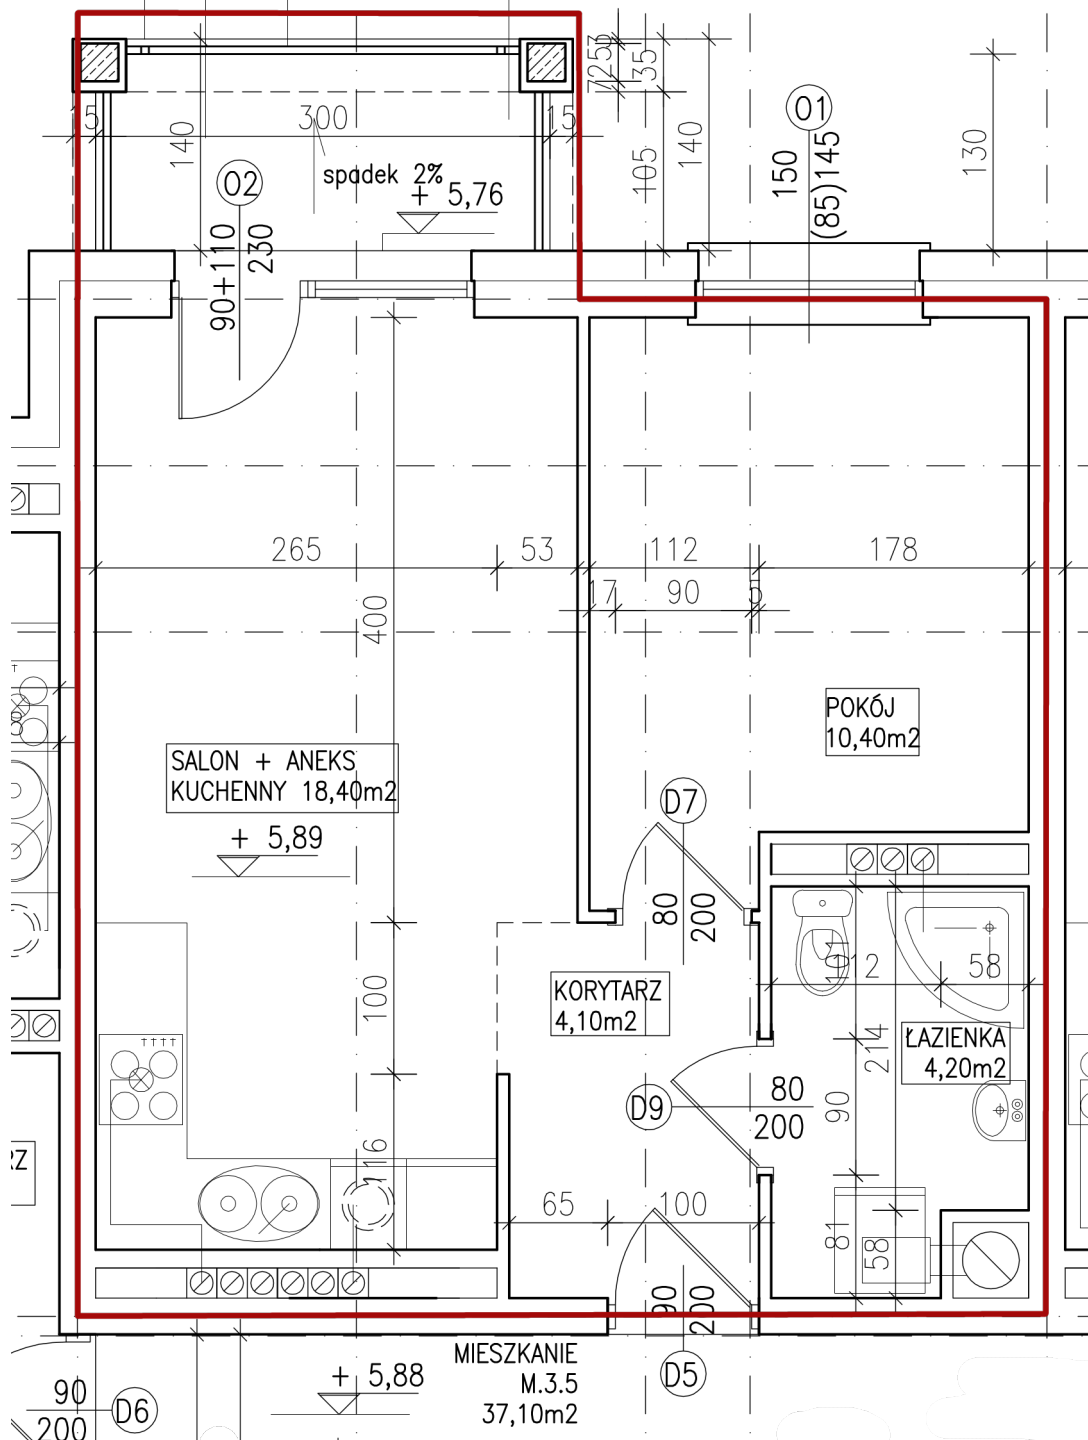

Lokal nr A24

Powierzchnia lokalu: 37,10 m²

Pomieszczenie gospodarcze: 2,10 m²

II Piętro