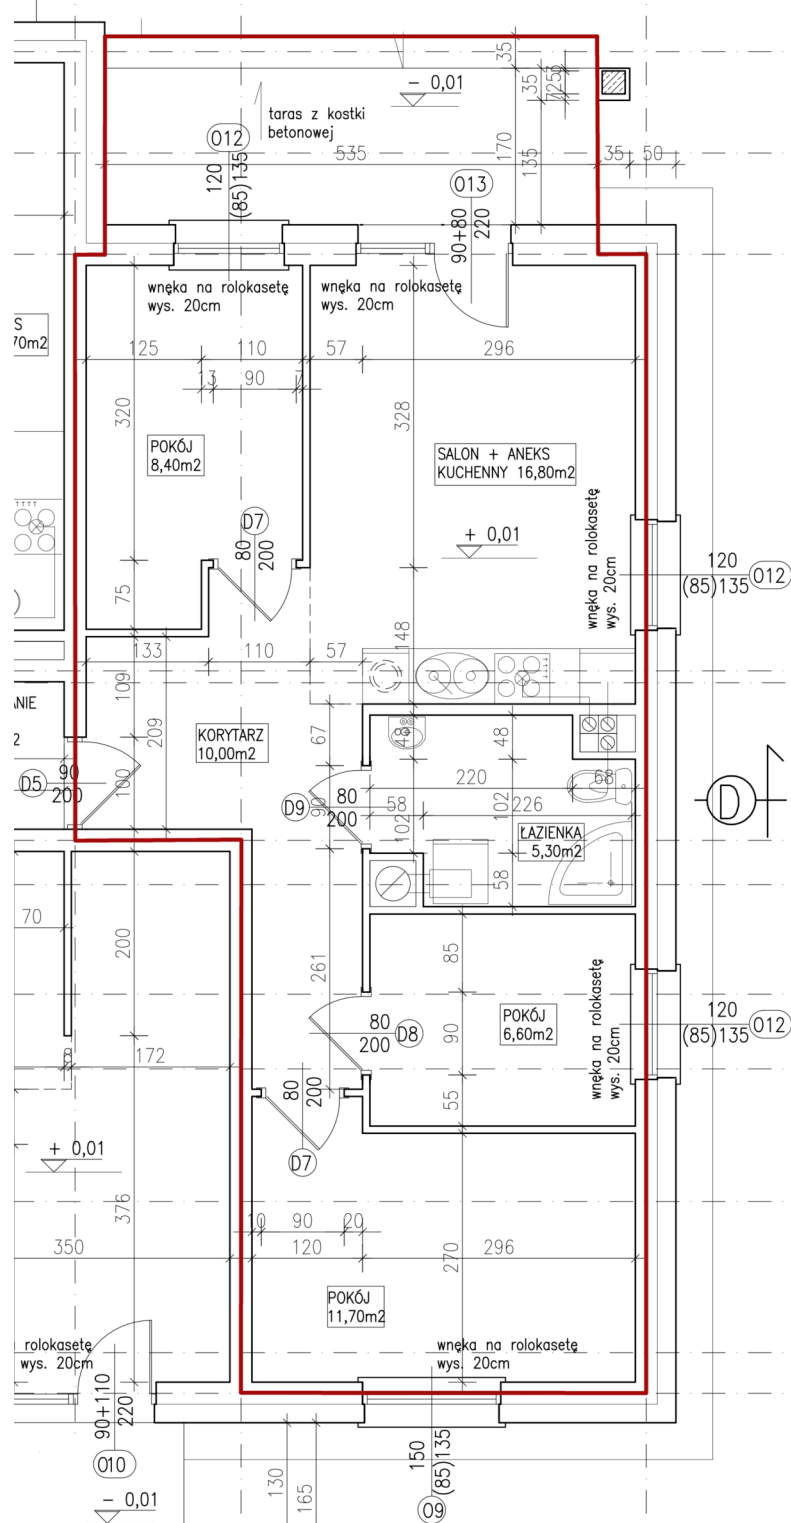

Lokal nr A7

Powierzchnia lokalu: 58,80 m²

Pomieszczenie gospodarcze: 2,80 m²

Parter